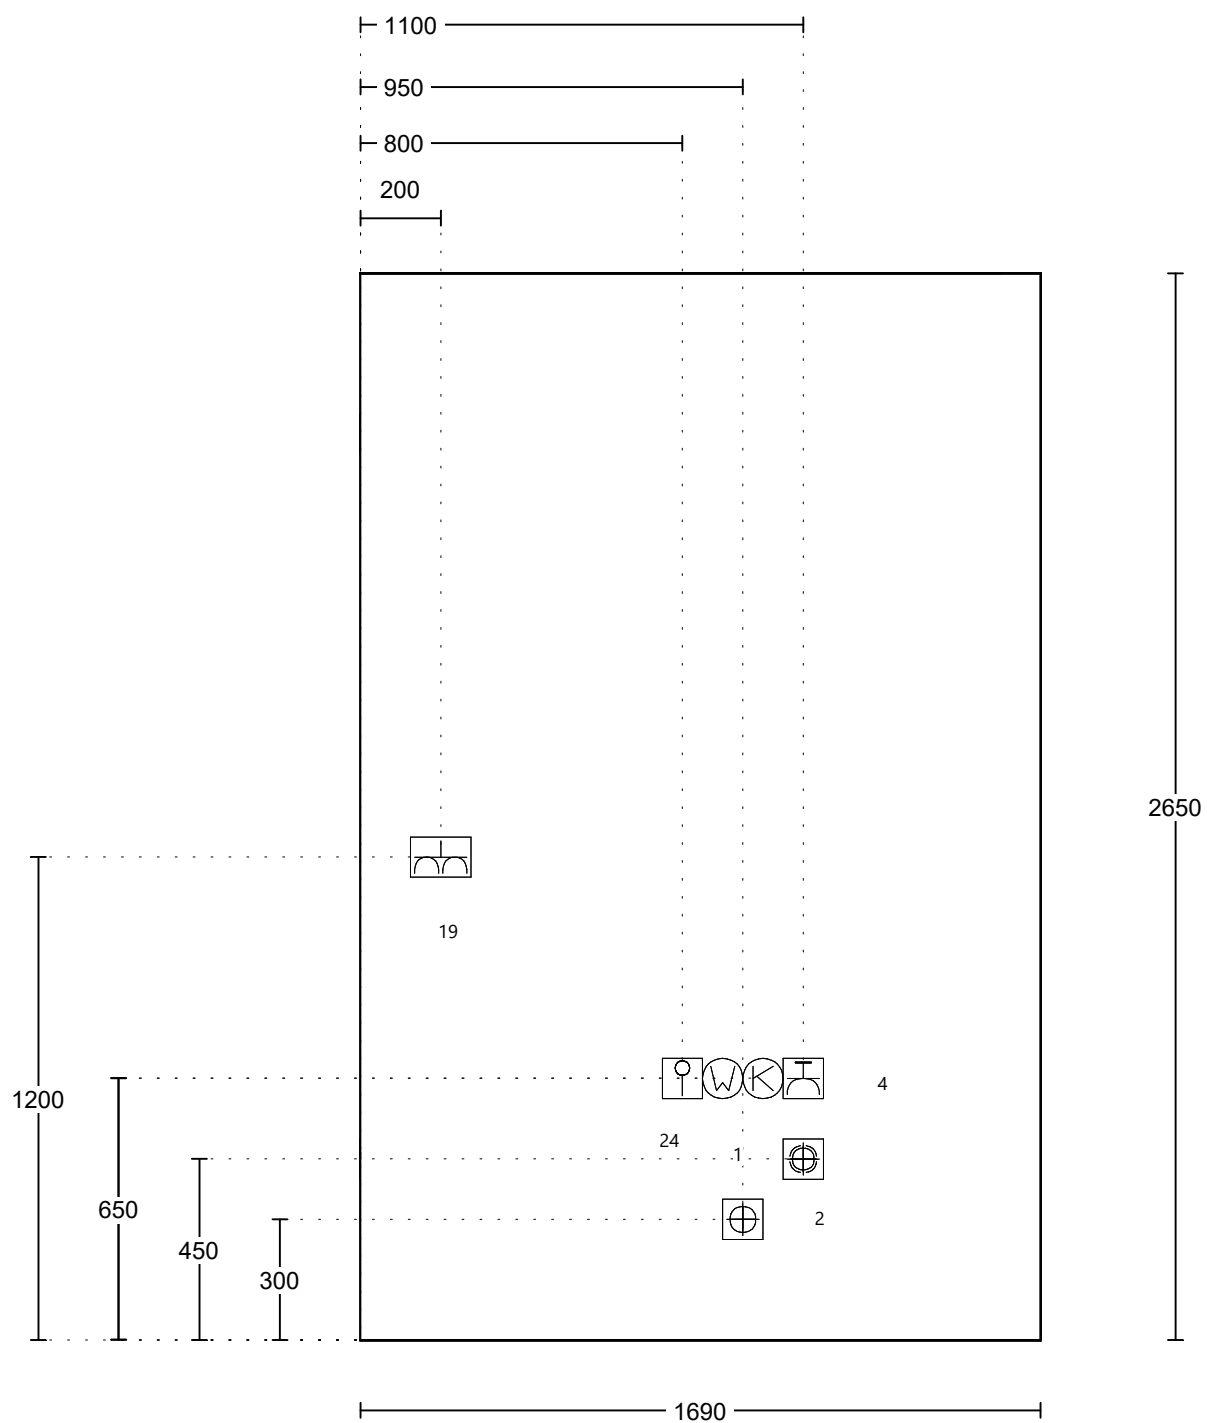

Huysinc Regterweistraat 5 4181 CE Waardenburg 0418-556666	Klant: Nijmegen, Waalkwartier Blok F Ontwerp: bnr. 402 Verkoper: EBOS Datum: 16/2/24	Merk: PRNM2DE Model: model MC Greep: wit Schaal: Beeldvullend	 Aan de getoonde bouwkundige maten kunnen geen rechten worden ontleend