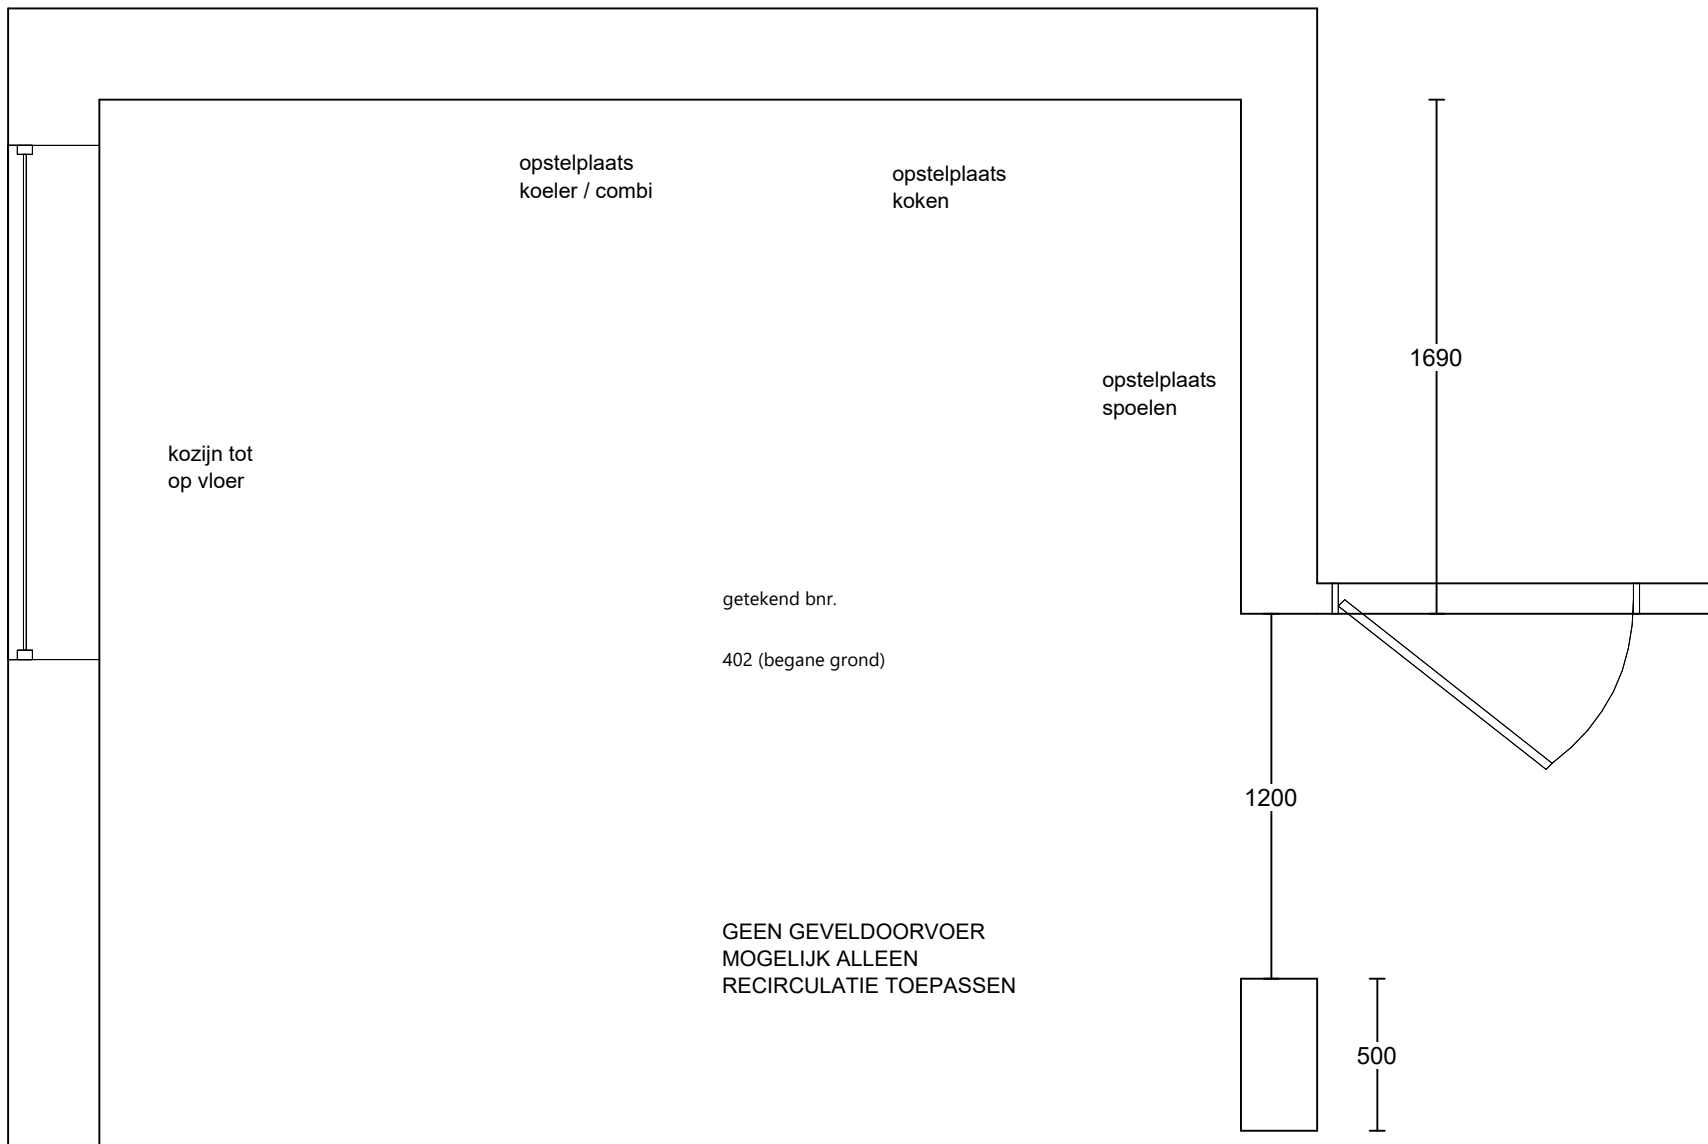

150
1690

Huysinc Regterweistraat 5 4181 CE Waardenburg 0418-556666	Klant: Nijmegen, Waalkwartier Blok F Ontwerp: bnr. 402 Verkoper: EBOS Datum: 16/2/24	Merk: PRNM2DE Model: model MC Greep: wit Schaal: Beeldvullend	 Aan de getoonde bouwkundige maten kunnen geen rechten worden ontleend