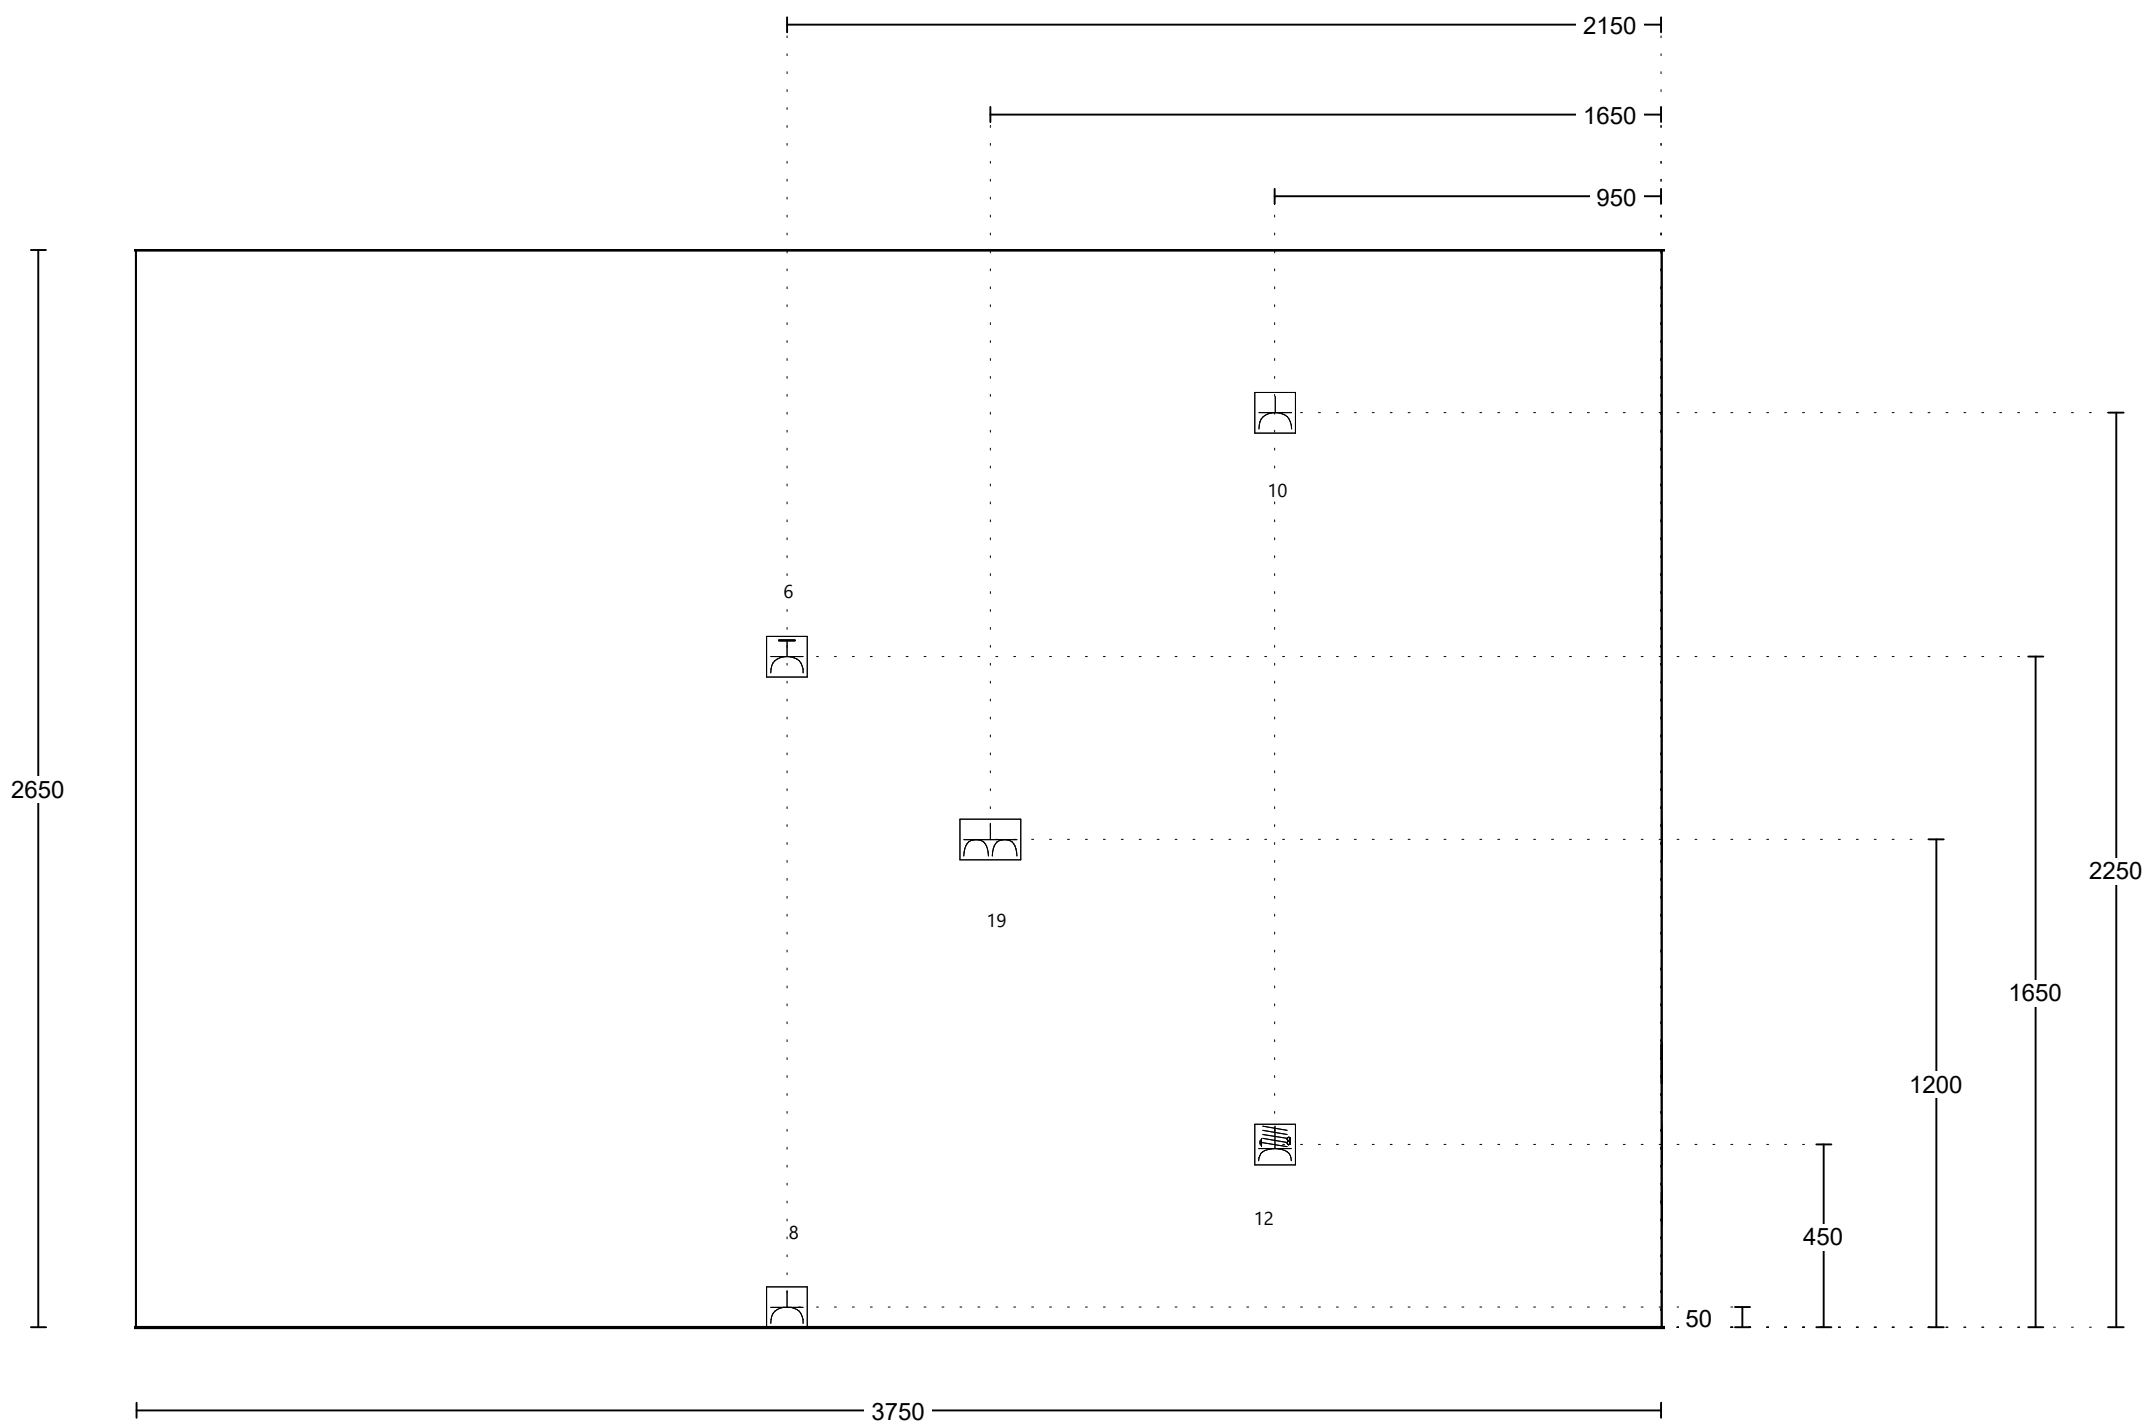

Huysinc Regterweistraat 5 4181 CE Waardenburg 0418-556666	Klant: Nijmegen, Waalkwartier Blok F Ontwerp: bnr. 402 Verkoper: EBOS Datum: 16/2/24	Merk: PRNM2DE Model: model MC Greep: wit Schaal: Beeldvullend	huysinc Aan de getoonde bouwkundige maten kunnen geen rechten worden ontleend