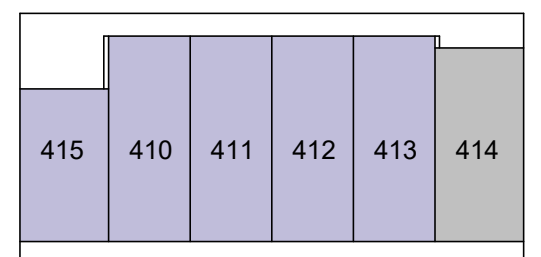

type B
1 : 50
gebruiksoppervlak = 107,3m²
bouwnummers = 414

434	435	436	437	438	439	5e
428	429	430	431	432	433	4e
422	423	424	425	426	427	3e
416	417	418	419	420	421	2e
415						1e
	410	411	412	413	414	bg
parkeren/bergingen						-1