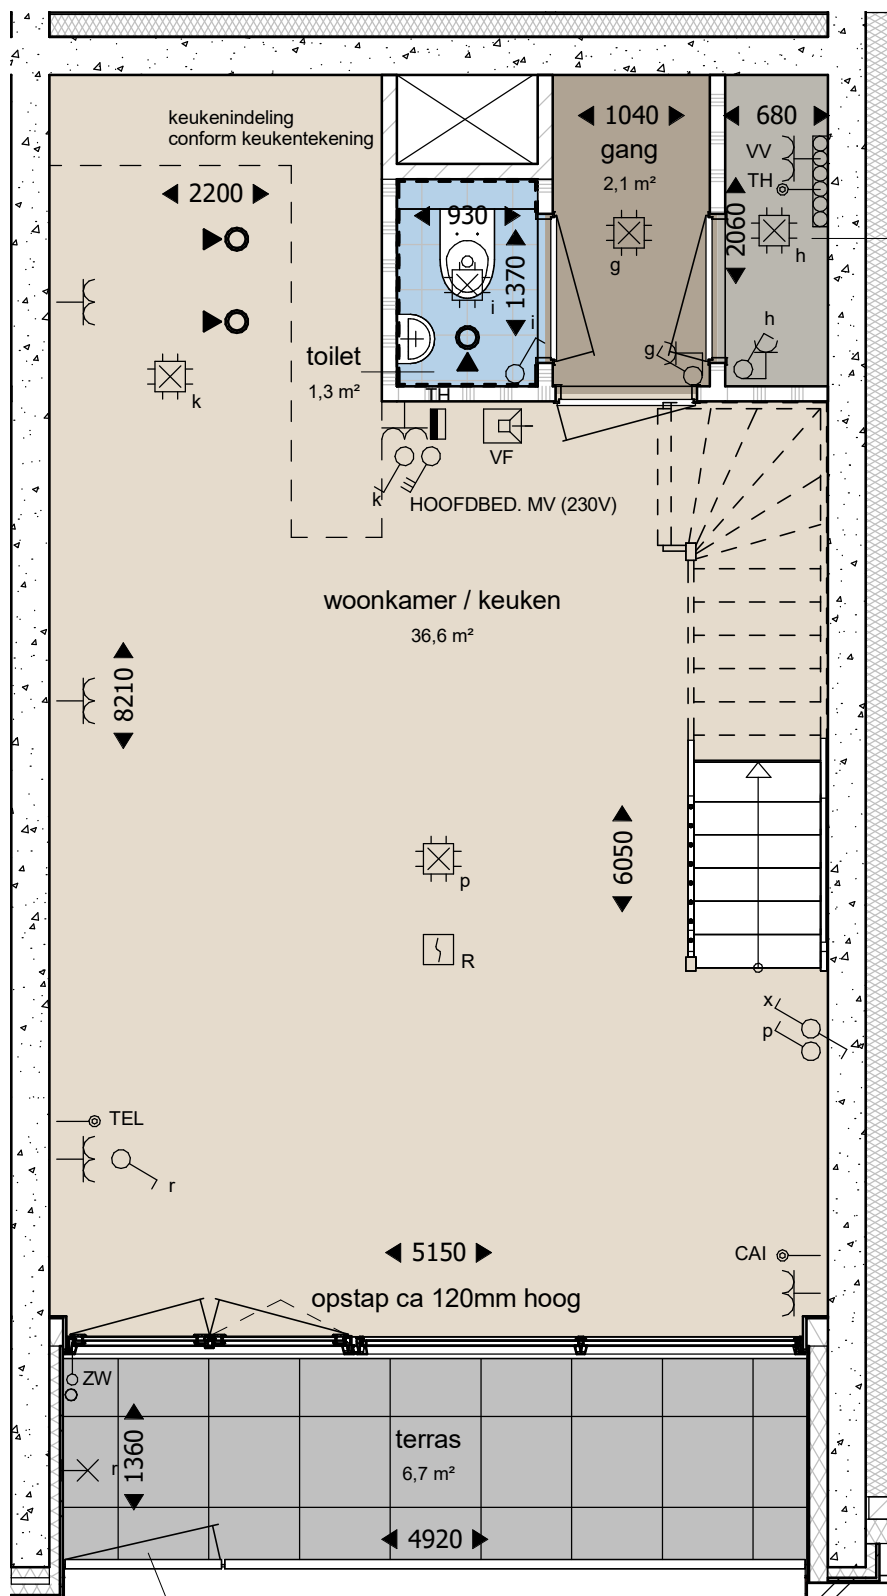

RENVOOI
BOUWKUNDIG:

-  metselwerk
-  isolatie
-  Houtskeletbouwwand met gevelbekleding
-  betonwand
-  voorzetwand
-  kalkzandsteen wand
-  scheidingswand
-  scheidingswand met wandtegelsymbol
-  isolatie met steenstrips
-  entree woning
-  meterkast/ stadsverwarming
-  hemelwaterafvoer (h.w.a.)
-  draaikiep deur/ raam
-  dubbele deur
-  garderobe
-  vloertegelwerk
-  bad (gestippeld = optioneel bad)
-  douche met verdiept tegelwerk
-  hangend toilet met tegelplateau 1200+
-  wastafel / fontein
-  keukenindeling conform keukentekening

type B
1 : 50
gebruiksoppervlak = 107,3m²
bouwnummers = 414

434	435	436	437	438	439	5e
428	429	430	431	432	433	4e
422	423	424	425	426	427	3e
416	417	418	419	420	421	2e
415						1e
	410	411	412	413	414	bg
parkeren/bergingen						-1