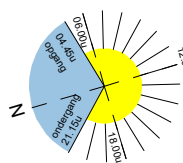

RENVOOI
BOUWKUNDIG:

- metselwerk
- isolatie
- Houtskeletbouwwand met gevelbekleding
- betonwand
- voorzetwand
- kalkzandsteen wand
- scheidingswand
- scheidingswand met wandtegelsymbol
- isolatie met steenstrips
- entree woning
- meterkast/ stadsverwarming
- hemelwaterafvoer (h.w.a.)
- draaikiep deur/ raam
- dubbele deur
- garderobe
- vloertegelwerk
- bad (gestippeld = optioneel bad)
- douche met verdiept tegelwerk
- hangend toilet met tegelplateau 1200+
- wastafel / fontein
- keukenindeling conform keukentekening

type B
1 : 50
gebruiksoppervlak = 107,3m²
bouwnummers = 414

434	435	436	437	438	439	5e
428	429	430	431	432	433	4e
422	423	424	425	426	427	3e
416	417	418	419	420	421	2e
415						1e
	410	411	412	413	414	bg
parkeren/bergingen						-1

KOOP HUUR

RENVOOI INSTALLATIES & ELECTRA:

- installatie schacht
- opstelplaats wasdroger
- opstelplaats wasmachine
- elektrische radiator
- verdelers vloerverwarming
- mechanische ventilatie (afzuig) positie indicatief
- mechanische ventilatie unit
- waterverdeler
- enkele schakelaar
- serie schakelaar
- wisselschakelaar
- kruisschakelaar
- trekschakelaar
- enkele wandcontactdoos met randaarde
- enkele wandcontactdoos met randaarde en enkele schakelaar
- dubbele wandcontactdoos met randaarde
- deurbel
- plafond-lichtaansluitpunt
- wand-lichtaansluitpunt
- aansluitpunt t.b.v. televisie of telefoon (onbedraad)
- aansluitpunt t.b.v. televisie en radio
- aansluitpunt t.b.v. telefoon
- aansluiting (kamerthermostaat)
- ruimteregeling (kamerthermostaat)
- aansluitpunt t.b.v. zonwering
- hoofdbediening mechanische ventilatie
- mechanische ventilatie radio frequent (astandbediening)
- bedieningspaneel videofoonstelsymbol
- centraal aardpunt in badkamer
- rookmelder
- dubbele wandcontactdoos verdelers vloerverwarming

HERFST-LENTE

ZOMER

WINTER