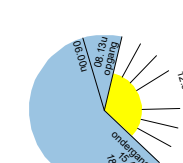

HERFST-LENTE

ZOMER

WINTER

**HANDELS
KADE**

project
Handelskade Waalfront
20130366
"Kompass"

tekening
Type B
bg en 1e verdieping
schaal formaat
1:50 A2
datum status
17-05-2017 VERKOOP