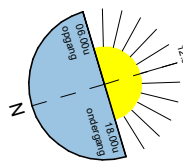

HERFST-LENTE