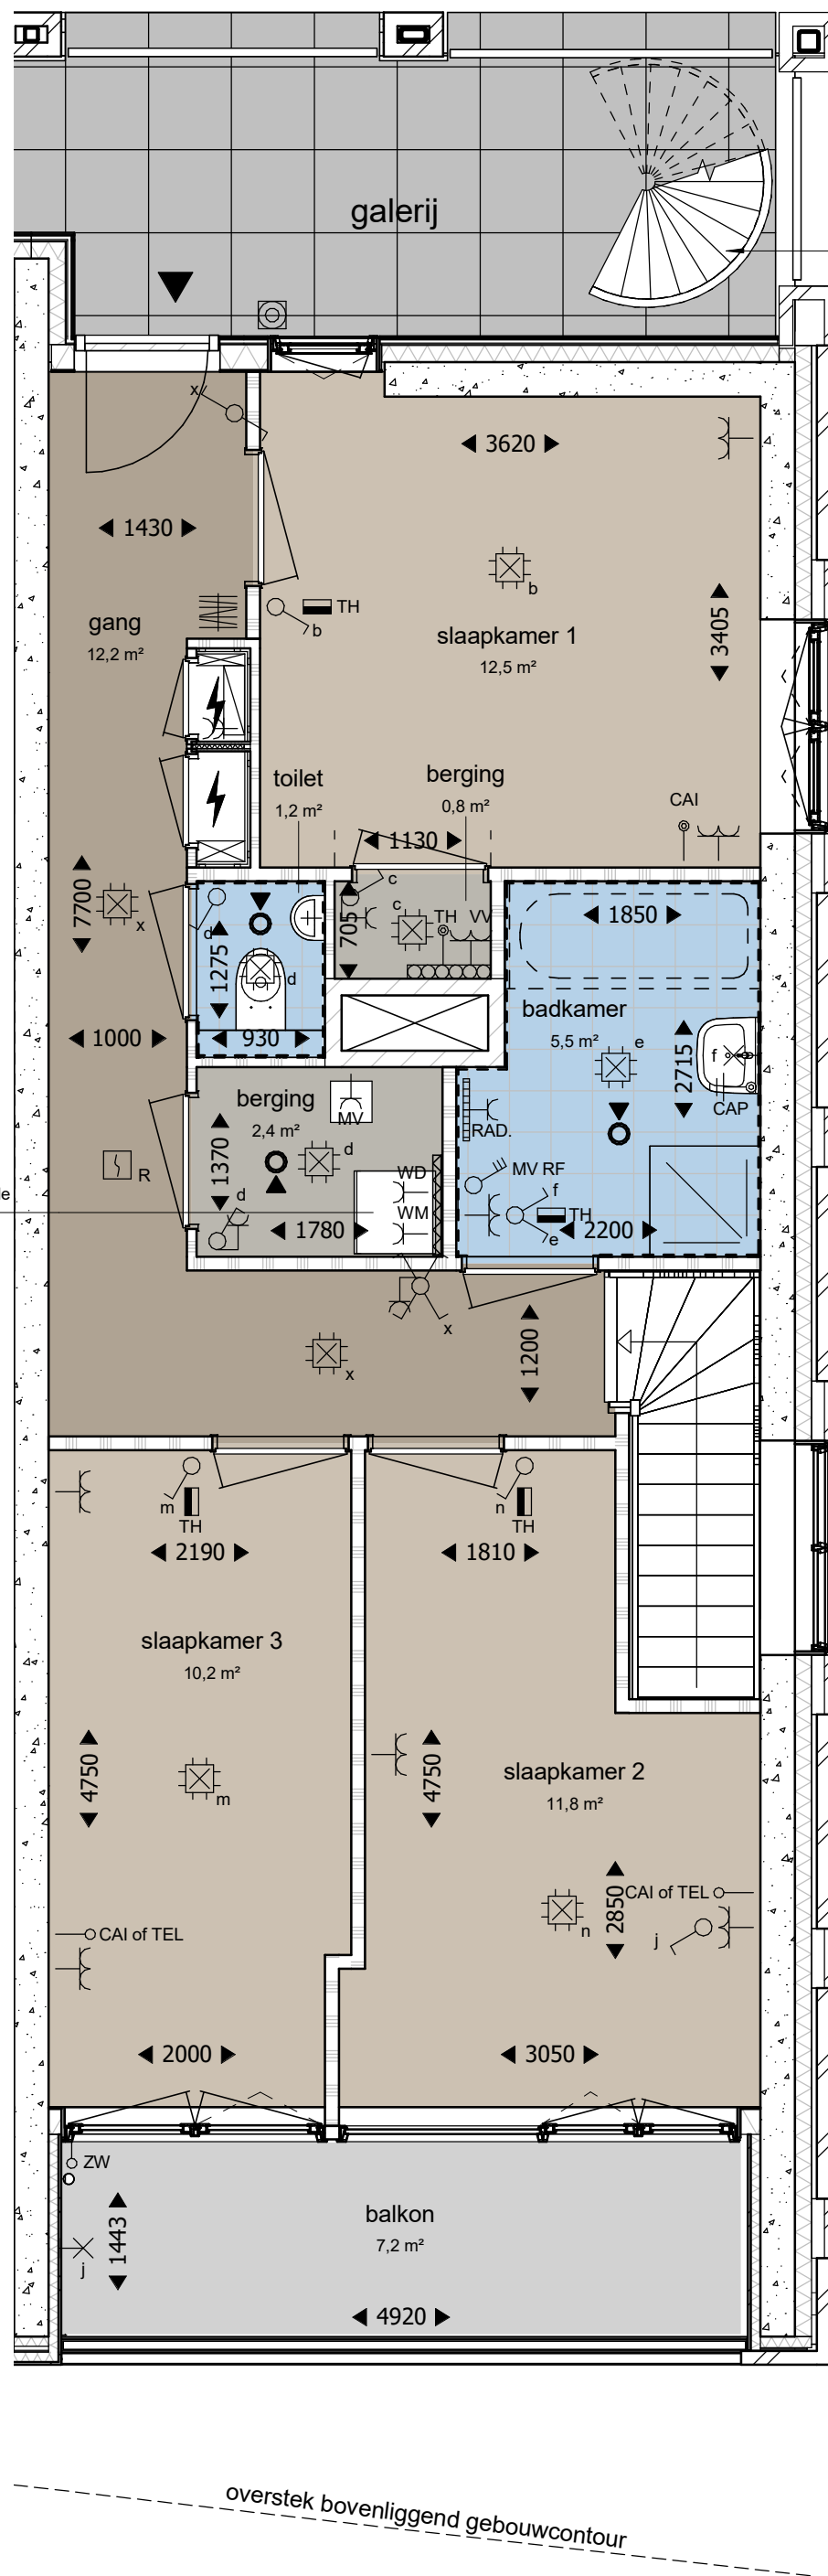

RENVOOI
BOUWKUNDIG:

-  metselwerk
-  isolatie
-  Houtskeletbouwwand met gevelbekleding
-  betonwand
-  voorzetwand
-  kalkzandsteen wand
-  scheidingswand
-  scheidingswand met wandtegelsymbol
-  isolatie met steenstrips
-  entree woning
-  meterkast/ stadsverwarming
-  hemelwaterafvoer (h.w.a.)
-  draaikiep deur/ raam
-  dubbele deur
-  garderobe
-  vloertegelwerk
-  bad (gestippeld = optioneel bad)
-  douche met verdiept tegelwerk
-  hangend toilet met tegelplateau 1200+
-  wastafel / fontein
-  keukenindeling conform keukentekening

type B
1 : 50
gebruiksoppervlak = 107,3m²
bouwnummers = 414

434	435	436	437	438	439	5e
428	429	430	431	432	433	4e
422	423	424	425	426	427	3e
416	417	418	419	420	421	2e
415						1e
	410	411	412	413	414	bg
parkeren/bergingen						-1