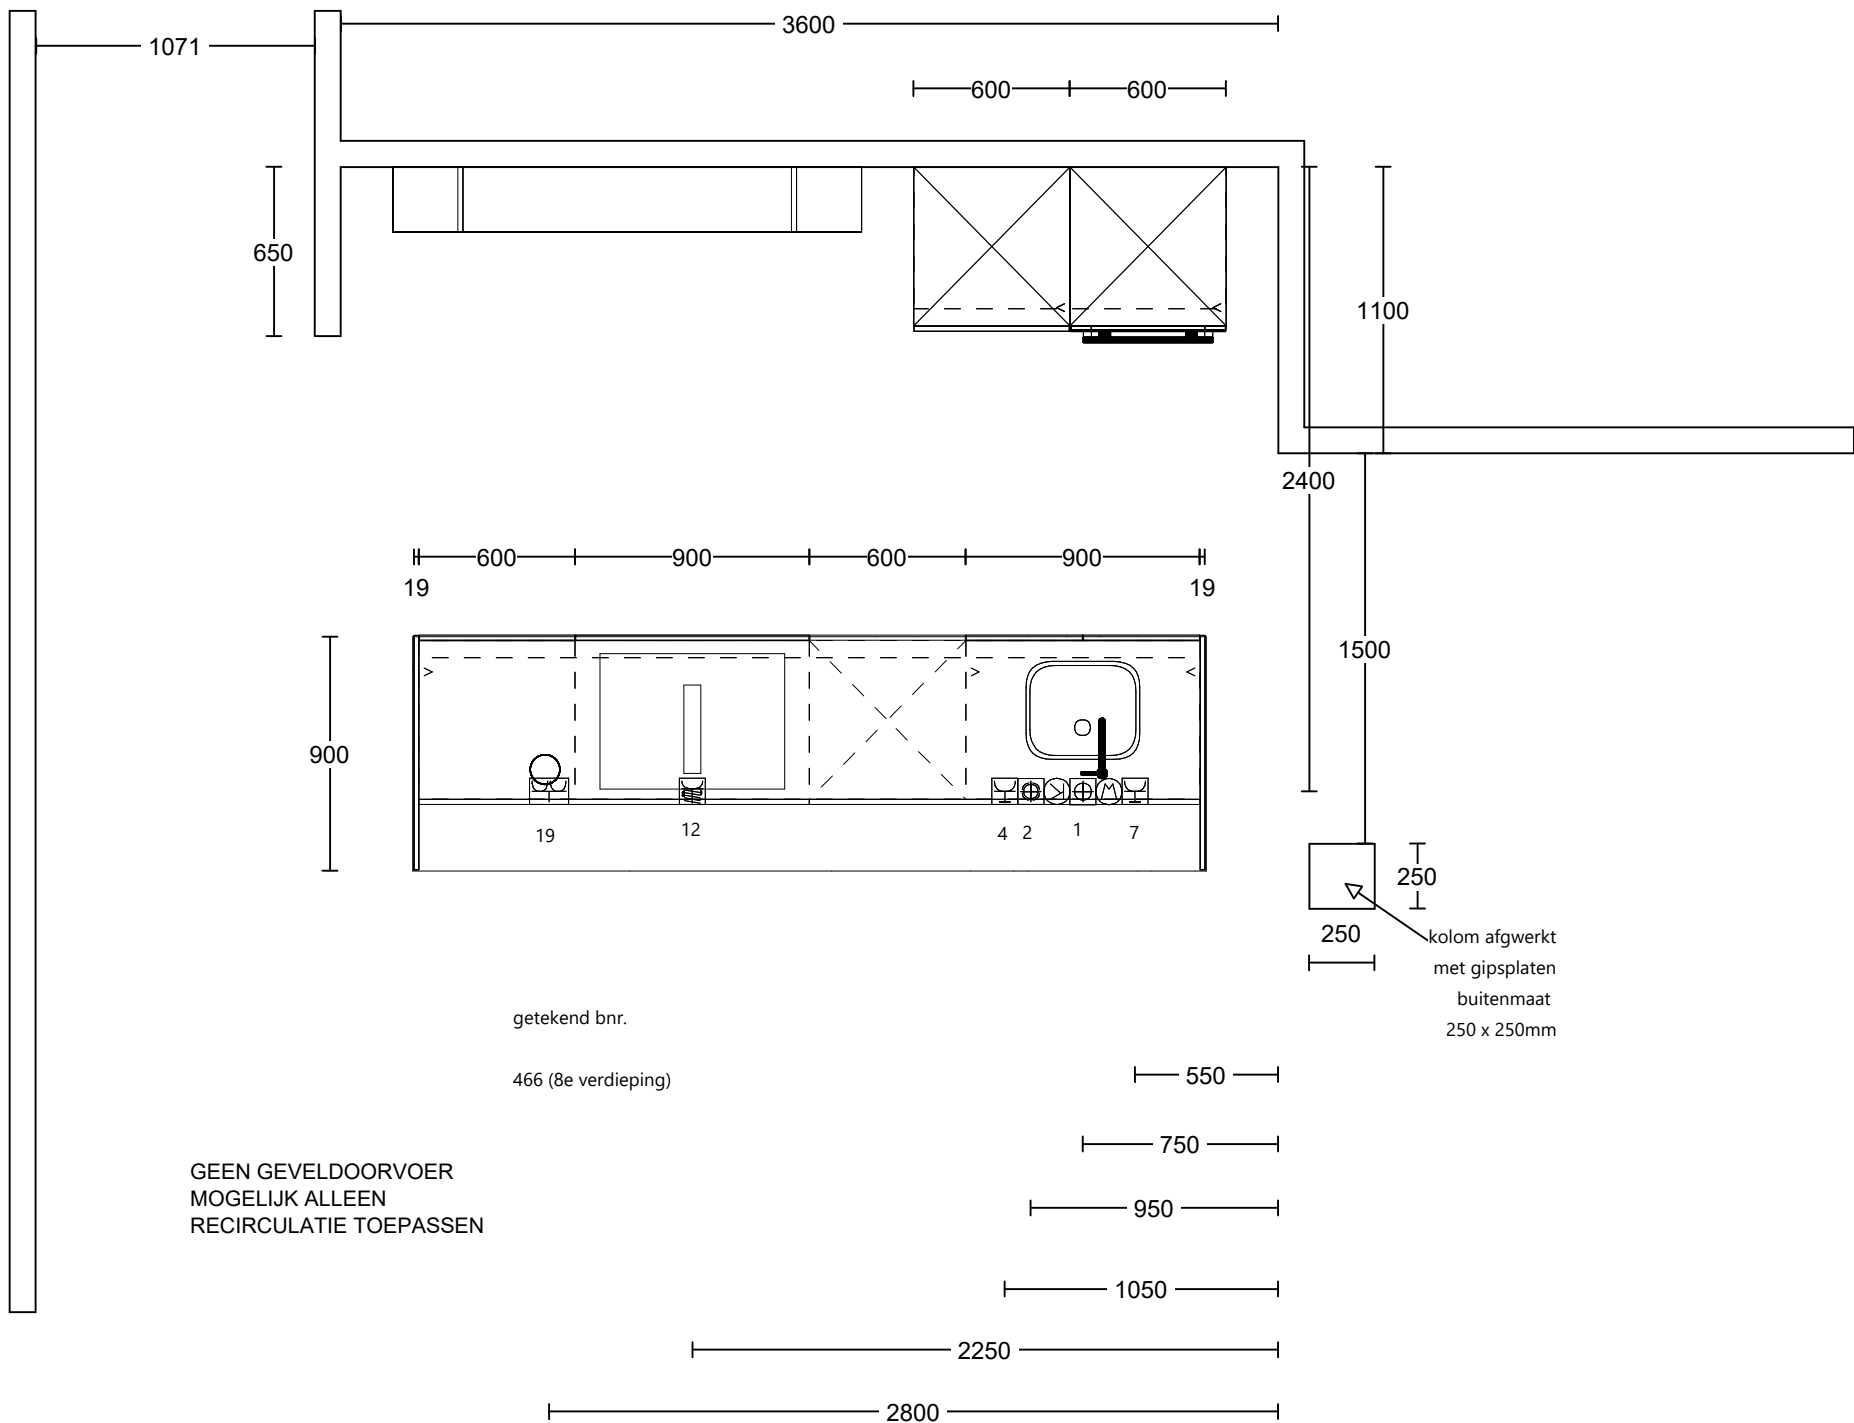

Huysinc Regterweistraat 5 4181 CE Waardenburg 0418-556666	Klant: Nijmegen, Waalkwartier Blok F Ontwerp: bnr. 466 Verkoper: EBOS Datum: 16/2/24	Merk: SIMK2DE Model: Kies een front Greep: Kies een greep Schaal: Beeldvullend	huysinc Aan de getoonde bouwkundige maten kunnen geen rechten worden ontleend