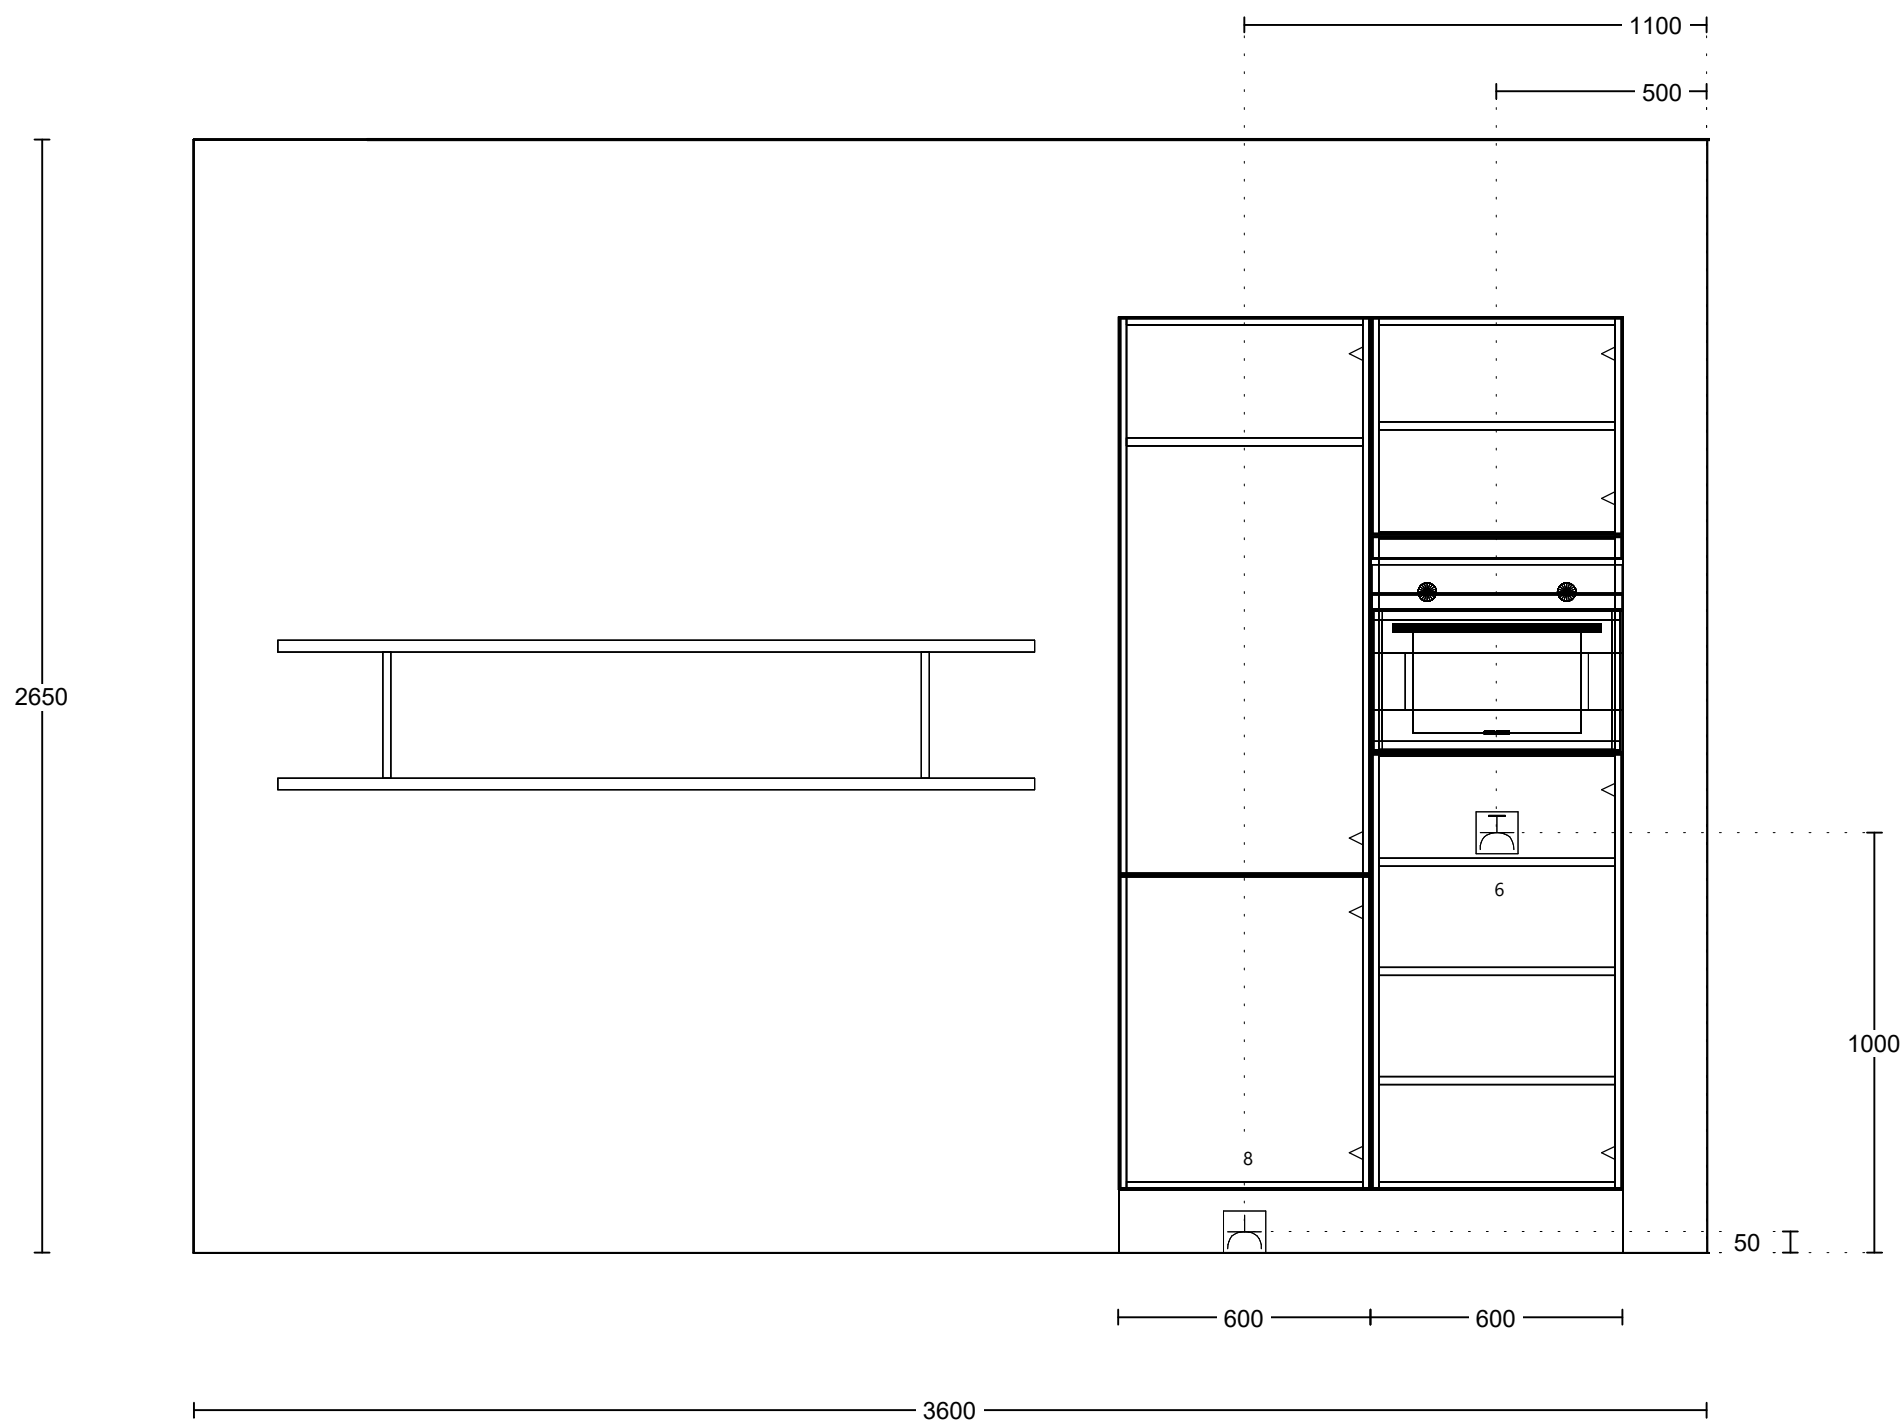

Merk: SIMK2DE

Model: Kies een front

Greep: Kies een greep

Schaal:

huysinc

Aan de getoonde bouwkundige maten kunnen geen rechten worden ontleend

Huysinc
 Regterweistraat 5
 4181 CE Waardenburg
 0418-556666

Klant: Nijmegen, Waalkwartier Blok F
 Ontwerp: bnr. 466
 Verkoper: EBOS
 Datum: 16/2/24

Renvooi behorend bij aansluittekening keuken

Algemene aandachtspunten:

De muren dienen haaks en vlak te worden opgeleverd tbv montage van de keuken. Er is geen ruimte om leidingen achter de keuken door te laten lopen. Alle leidingen, inclusief de afvoer van de spoelbak, moeten dus in de wand verwerkt worden.