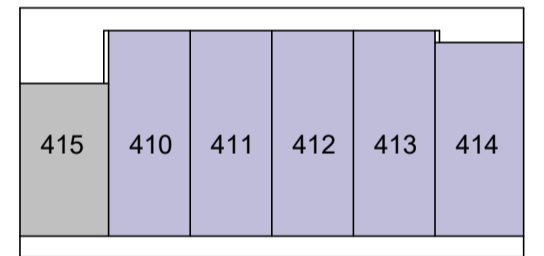

type C

1 : 50
gebruiksoppervlak = 50,6m²
bouwnummers = 415

overstek bovenliggend gebouwcontour

RENVOOI BOUWKUNDIG:

- metselwerk
- isolatie
- Houtskeletbouwwand met gevelbekleding
- betonwand
- voorzetwand
- kalkzandsteen wand
- scheidingswand
- scheidingswand met wandtegels
- isolatie met steenstrips
- entree woning
- meterkast/ stadsverwarming
- hemelwaterafvoer (h.w.a.)
- draaikiep deur/ raam
- dubbele deur
- garderobe
- vloertegelwerk
- bad (gestippeld = optioneel bad)
- douche met verdiept tegelwerk
- hangend toilet met tegelplateau 1200+
- wastafel / fontein
- keukenindeling conform keukentekening