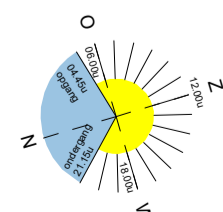

tekening
Type C
1e verdieping
schaal formaat datum status
1:50 A2 17-05-2017 VERKOOP

RENVOOI INSTALLATIES & ELECTRA:

- installatie schacht
- wd opstelplaats wasdroger
- wm opstelplaats wasmachine
- elektrische radiator
- verdeler vloerverwarming
- mechanische ventilatie (afzuig) positie indicatief
- mechanische ventilatie unit
- waterverdeler
- enkele schakelaar
- serie schakelaar
- wisselschakelaar
- kruisschakelaar
- trekschakelaar
- enkele wandcontactdoos met randaarde
- enkele wandcontactdoos met randaarde en enkele schakelaar
- dubbele wandcontactdoos met randaarde
- deurbel
- plafond-lichtaansluitpunt
- wand-lichtaansluitpunt
- CAI OF TEL aansluitpunt t.b.v. televisie of telefoon (onbedraad)
- CAI aansluitpunt t.b.v. televisie en radio
- TEL aansluitpunt t.b.v. telefoon
- TH aansluiting (kamerthermostaat)
- TH ruimteregeling (kamerthermostaat)
- ZW aansluitpunt t.b.v. zonwering
- HOOFBED. MV hoofdbediening mechanische ventilatie
- MV RF mechanische ventilatie radio frequent (astandbediening)
- bedieningspaneel videofoonstelsel
- centraal aardpunt in badkamer
- rookmelder
- dubbele wandcontactdoos verdeler vloerverwarming

HERFST-LENTE

ZOMER

WINTER