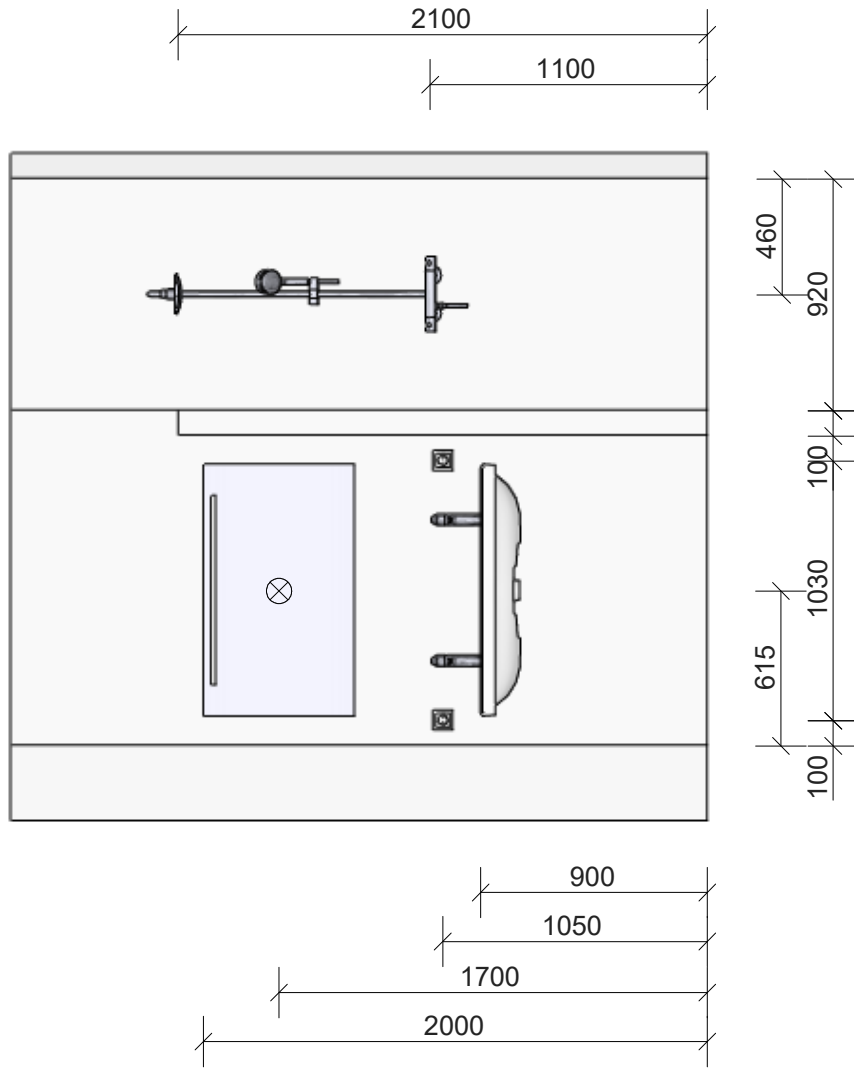

1:01 LET OP! Weergegeven maten zijn bouwkundige maten\Nijmegen 67 appartementen Waalkwartier Blok F\Badkamer F408, F416, F424, F432, F440, F448, F456.isz
Gemaakt met Innoplus. Aan deze tekening kunnen geen rechten worden ontleend. Maten zijn ca. maten.

Huysinc	Huysinc Regterweistraat 5 4181 CE Waardenburg		Project: Nijmegen, 67 App. Waalkwartier Blok F	
			Ruimte / verdieping: Badkamer	
	1 : 30		Variant:	
	6-2-2024