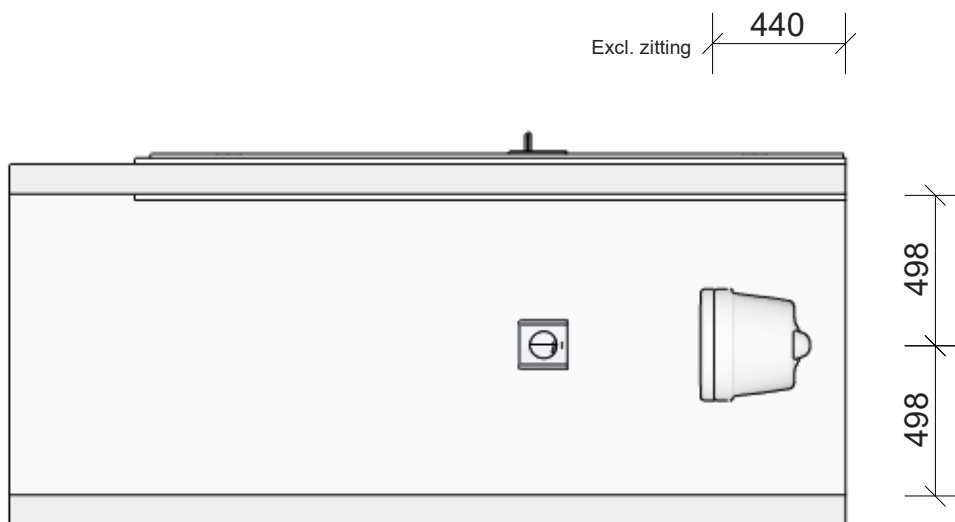

I:\01 LET OP! Weergegeven maten zijn bouwkundige maten\Nijmegen 67 appartementen Waalkwartier Blok F\Toilet F408, F416, F424, F432, F440, F448, F456.isz
 Gemaakt met Innoplus. Aan deze tekening kunnen geen rechten worden ontleend. Maten zijn ca. maten.