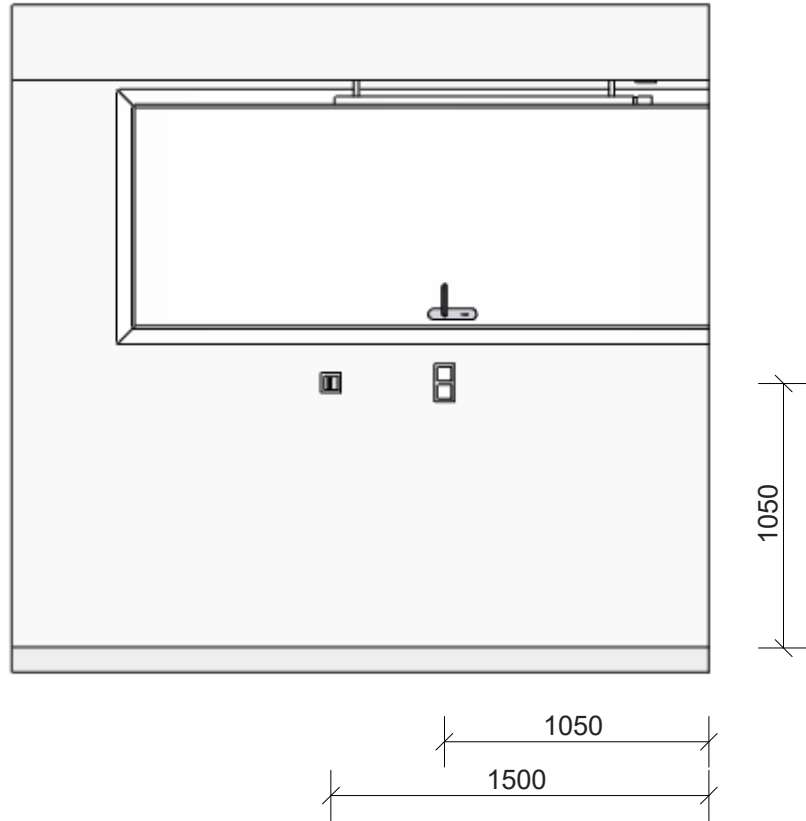

I:\01 LET OP! Weergegeven maten zijn bouwkundige maten\Nijmegen 67 appartementen Waalkwartier Blok F\Badkamer F408, F416, F424, F432, F440, F448, F456.isz
Gemaakt met Innoplus. Aan deze tekening kunnen geen rechten worden ontleend. Maten zijn ca. maten.

Huysinc	Huysinc Regterweistraat 5 4181 CE Waardenburg		Project: Nijmegen, 67 App. Waalkwartier Blok F	
			Ruimte / verdieping: Badkamer	
			Variant:	
	6-2-2024	1 : 30