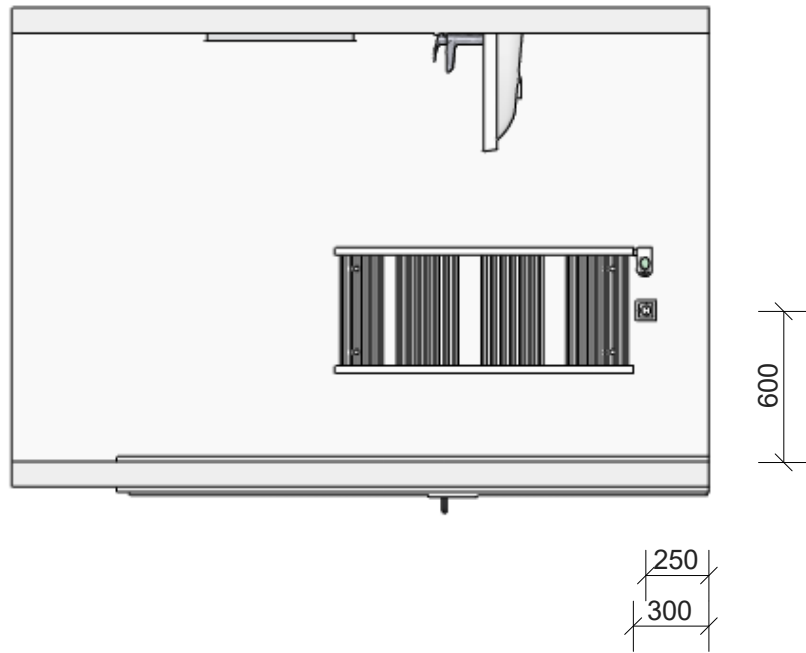

I:\01 LET OP! Weergegeven maten zijn bouwkundige maten\Nijmegen 67 appartementen Waalkwartier Blok F\Badkamer F408, F416, F424, F432, F440, F448, F456.isz
Gemaakt met Innoplus. Aan deze tekening kunnen geen rechten worden ontleend. Maten zijn ca. maten.

Huysinc	Huysinc Regterweistraat 5 4181 CE Waardenburg		Project: Nijmegen, 67 App. Waalkwartier Blok F	
			Ruimte / verdieping: Badkamer	
			Variant:	
	6-2-2024