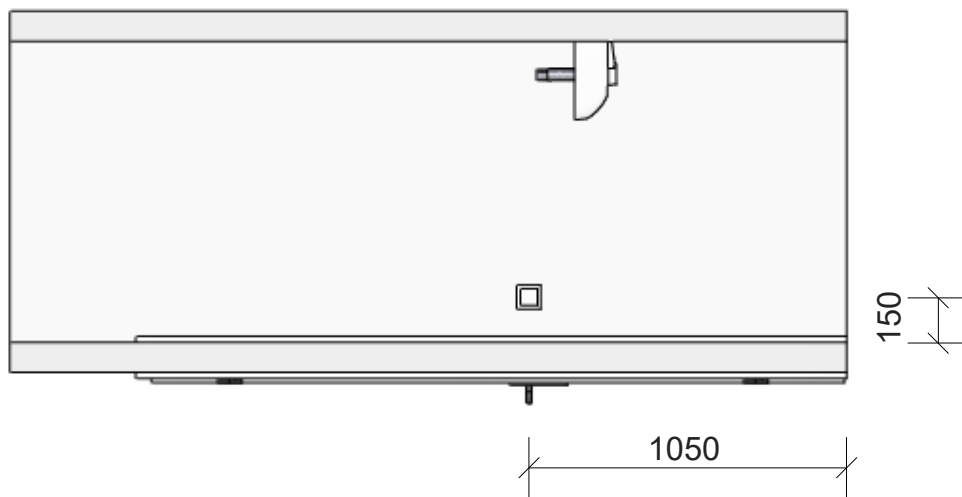

I:\01 LET OP! Weergegeven maten zijn bouwkundige maten\Nijmegen 67 appartementen Waalkwartier Blok F\Toilet F408, F416, F424, F432, F440, F448, F456.isz
Gemaakt met Innoplus. Aan deze tekening kunnen geen rechten worden ontleend. Maten zijn ca. maten.

Huysinc	Huysinc Regterweistraat 5 4181 CE Waardenburg		Project: Nijmegen, 67 App. Waalkwartier Blok F	
			Ruimte / verdieping: Toilet ruimte	
	1 : 25		Variant:	
	6-2-2024