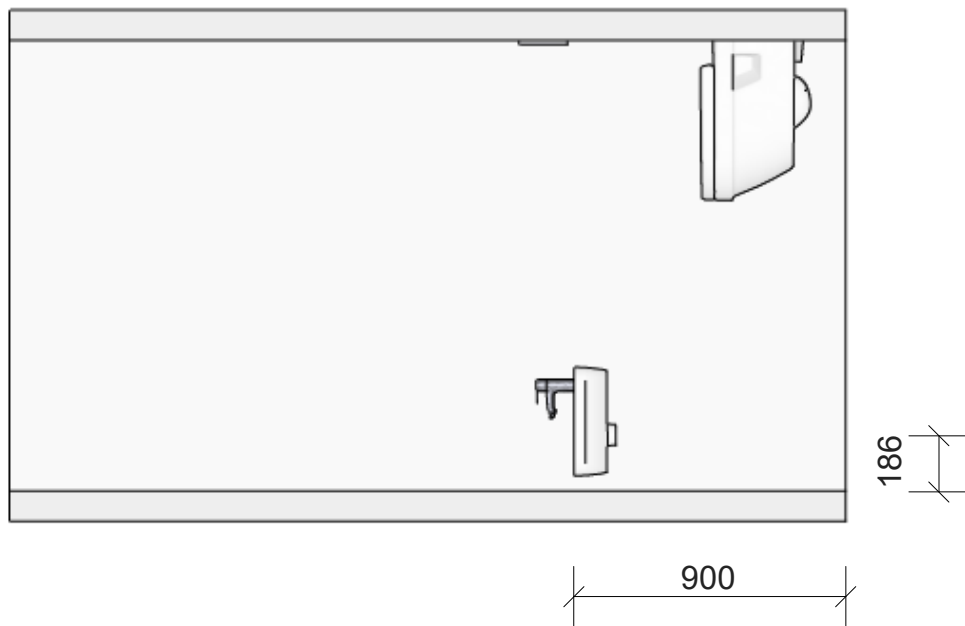

I:\01 LET OP! Weergegeven maten zijn bouwkundige maten\Nijmegen 67 appartementen Waalkwartier Blok F\Toilet F408, F416, F424, F432, F440, F448, F456.isz
Gemaakt met Innoplus. Aan deze tekening kunnen geen rechten worden ontleend. Maten zijn ca. maten.

Huysinc	Huysinc Regterweistraat 5 4181 CE Waardenburg		Project: Nijmegen, 67 App. Waalkwartier Blok F	
			Ruimte / verdieping: Toilet ruimte	
	1 : 25		Variant:	
	6-2-2024