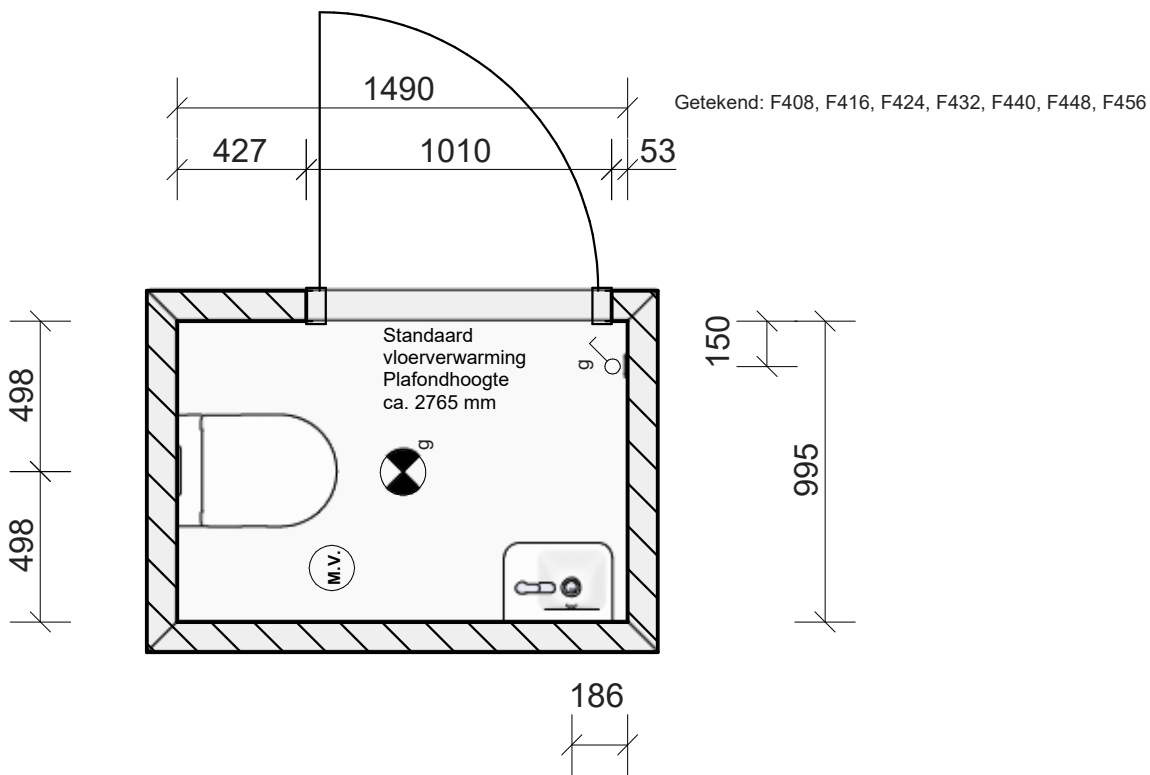

I:\01 LET OP! Weergegeven maten zijn bouwkundige maten\Nijmegen 67 appartementen Waalkwartier Blok F\Toilet F408, F416, F424, F432, F440, F448, F456.isz
Gemaakt met Innoplus. Aan deze tekening kunnen geen rechten worden ontleend. Maten zijn ca. maten.

Renvooi

Plafondlichtpunt

Schakelaar 1050 mm + vloer

Huysinc	Huysinc Regterweistraat 5 4181 CE Waardenburg		Project: Nijmegen, 67 App. Waalkwartier Blok F	
			Ruimte / verdieping: Toilet ruimte	
	1 : 25		Variant:	
	6-2-2024