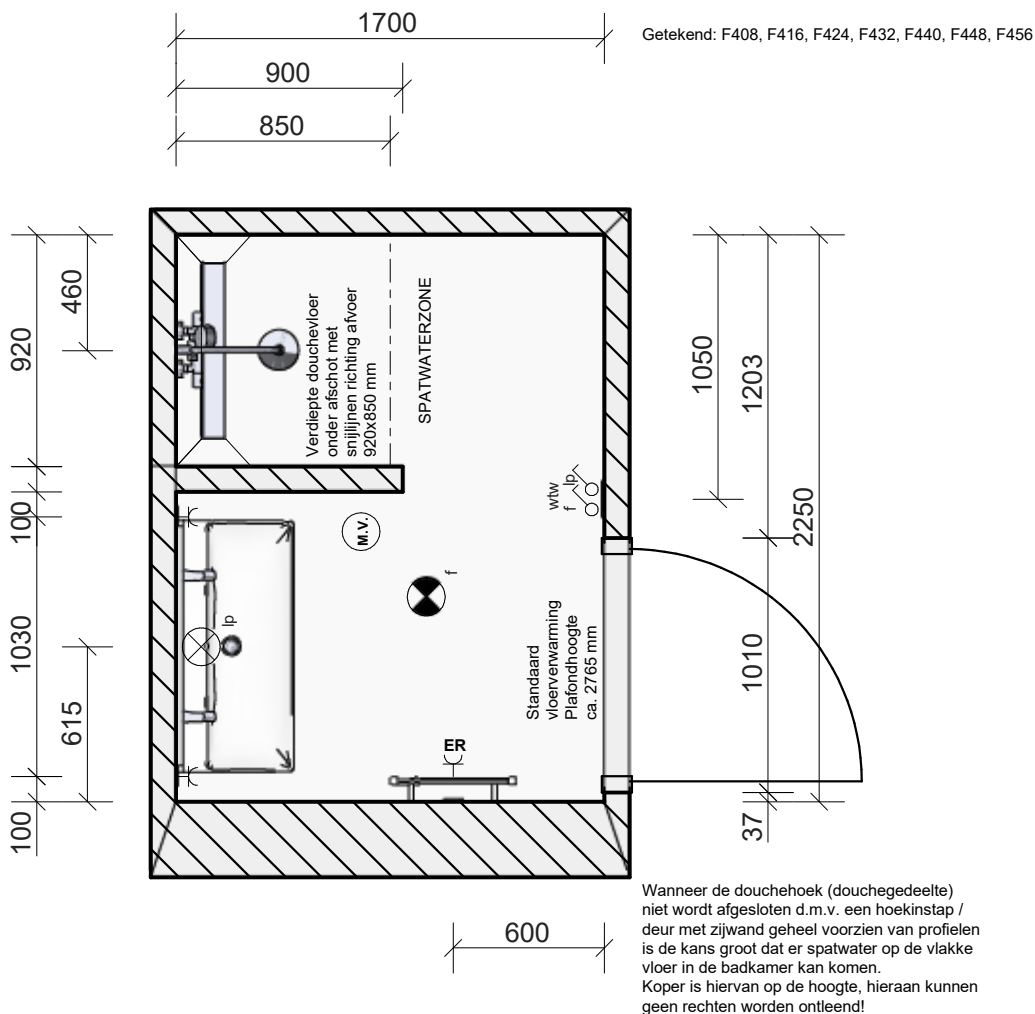

Algemeen Renvoor

-  Plafondlichtpunt
 -  Wandlichtpunt 1700mm + vloer
 -  Wcd 1050mm + vloer
 -  Serie schakelaar 1050mm + vloer
 -  Indicatieve positie MV afzuigpunt in plafond.
definitieve positie n.t.b.
- ER = aansluitpunt elektrische radiator