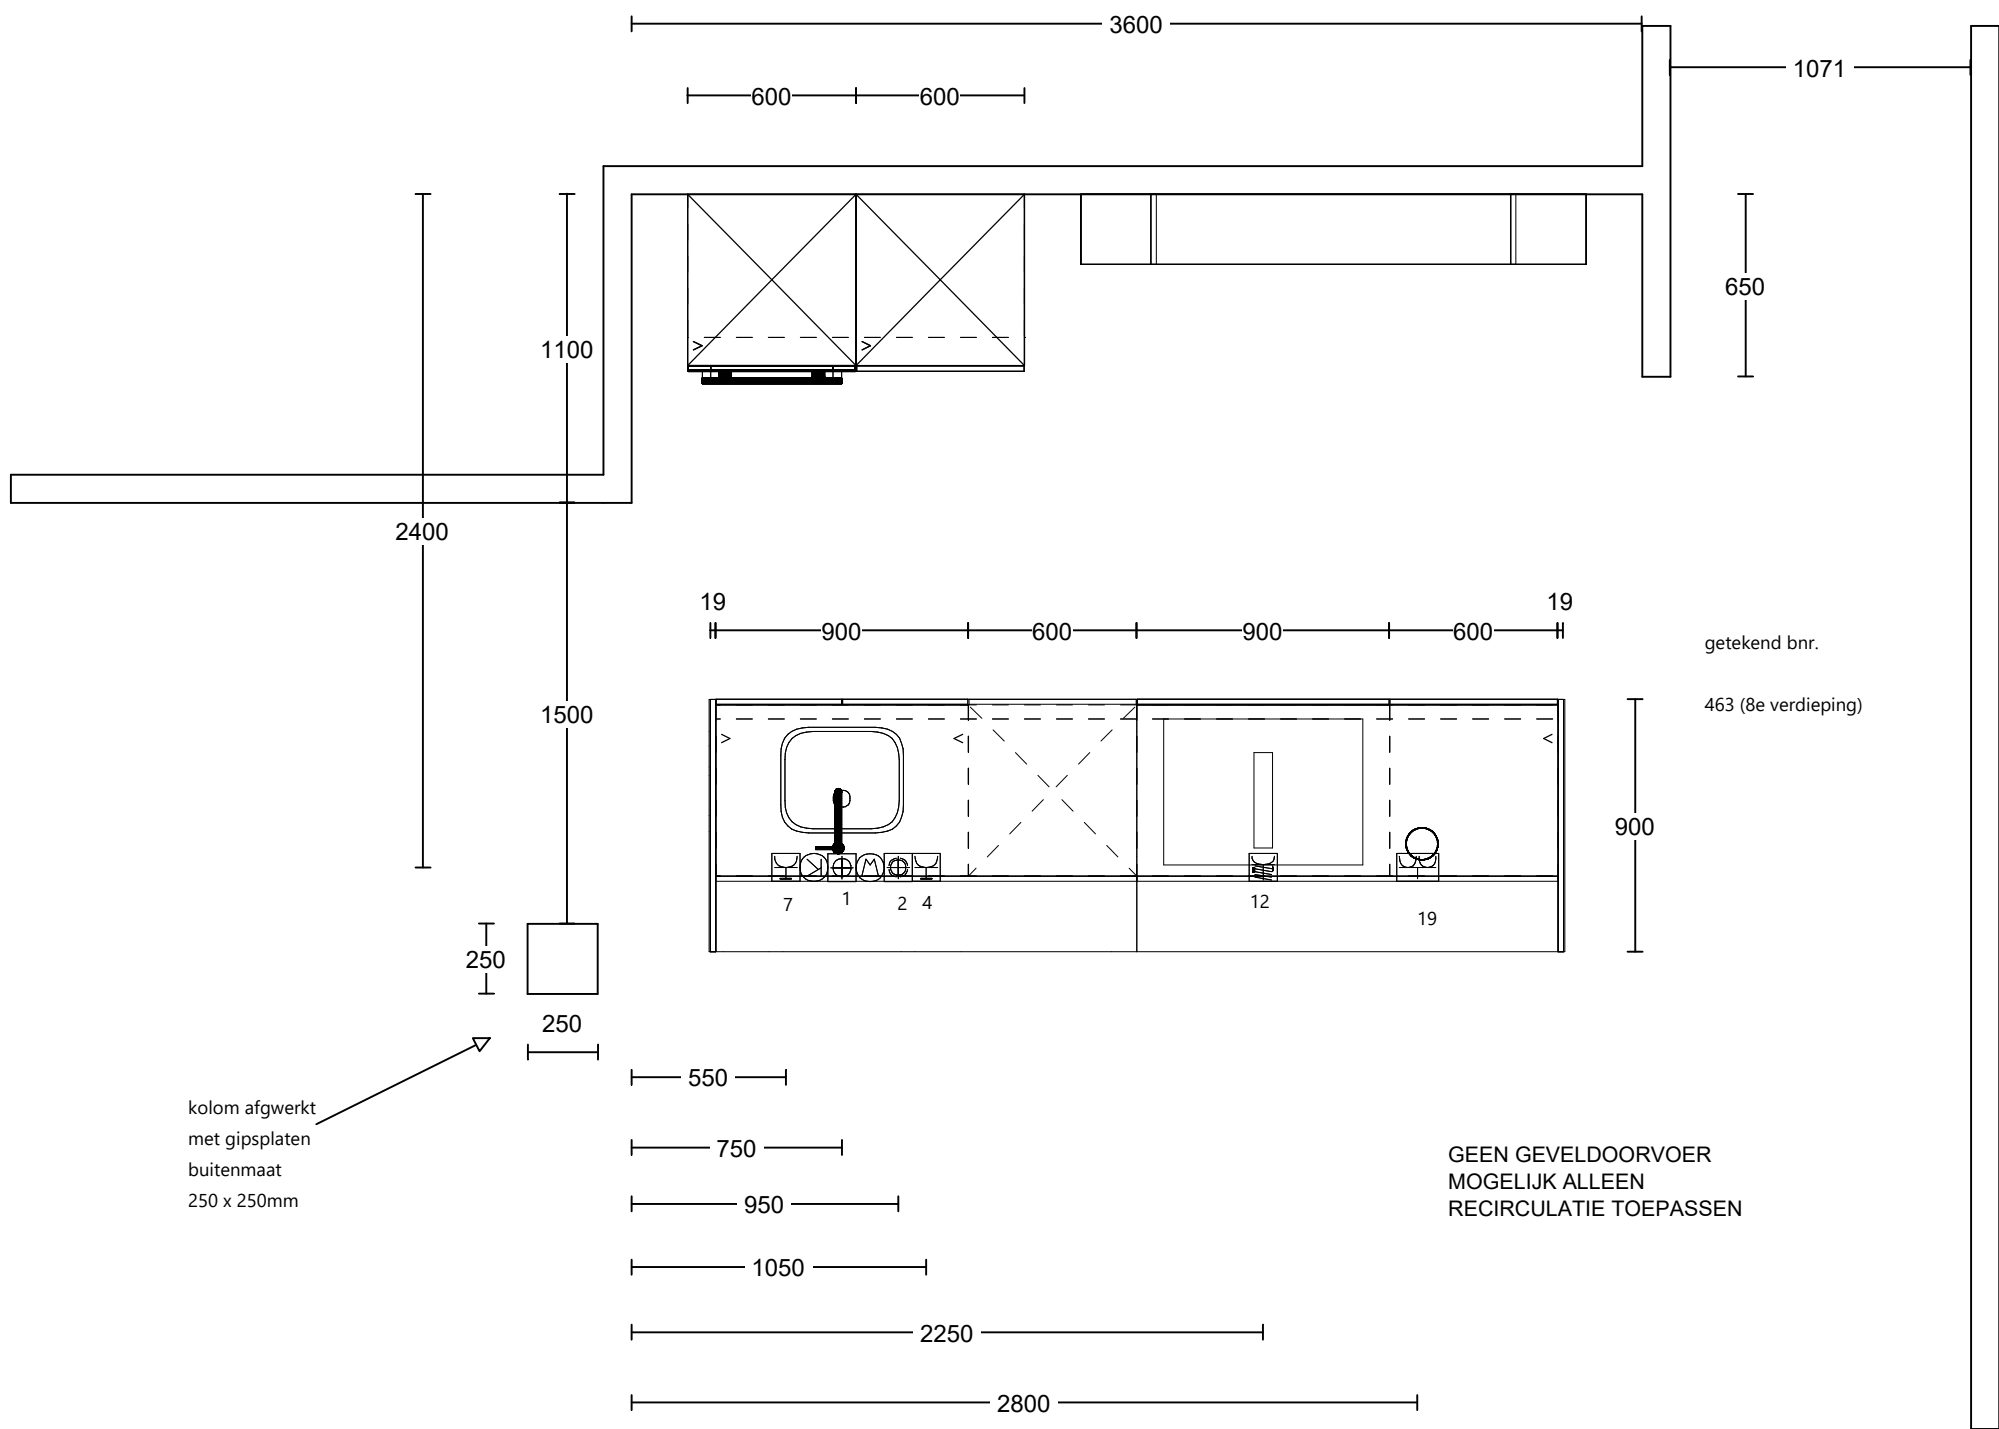

Huysinc Regterweistraat 5 4181 CE Waardenburg 0418-556666	Klant: Nijmegen, Waalkwartier Blok F Ontwerp: bnr. 463 Verkoper: EBOS Datum: 16/2/24	Merk: SIMK2DE Model: Kies een front Greep: Kies een greep Schaal: Beeldvullend	huysinc Aan de getoonde bouwkundige maten kunnen geen rechten worden ontleend