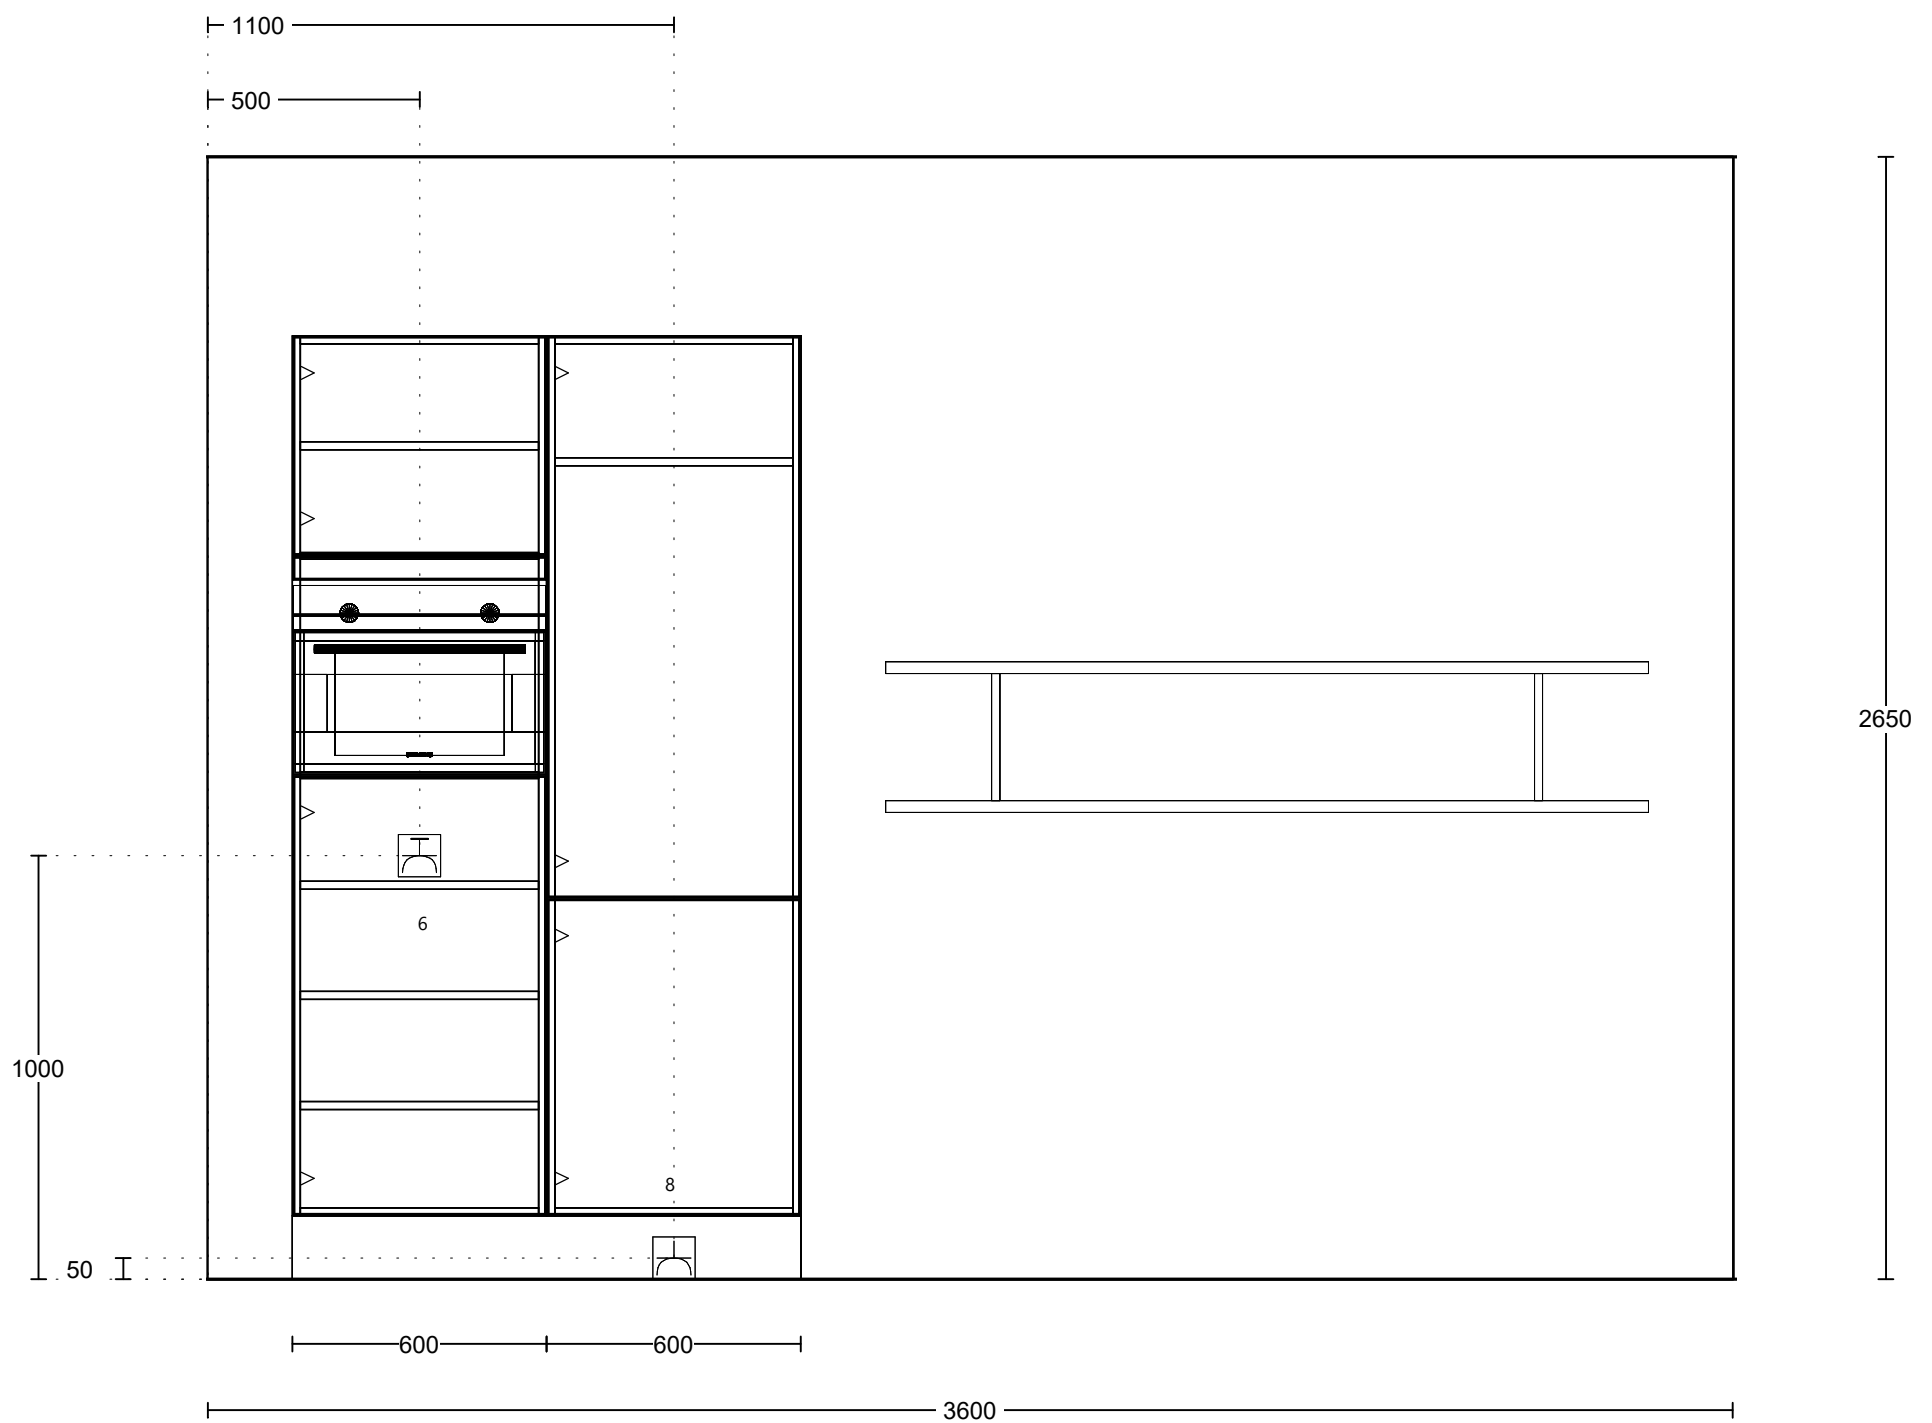

Huysinc
Regterweistraat 5
4181 CE Waardenburg
0418-556666

Klant: Nijmegen, Waalkwartier Blok F
Ontwerp: bnr. 463
Verkoper: EBOS
Datum: 16/2/24

Merk: SIMK2DE
Model: Kies een front
Greep: Kies een greep
Schaal: Beeldvullend

huysinc
Aan de getoonde bouwkundige maten kunnen geen rechten worden ontleend