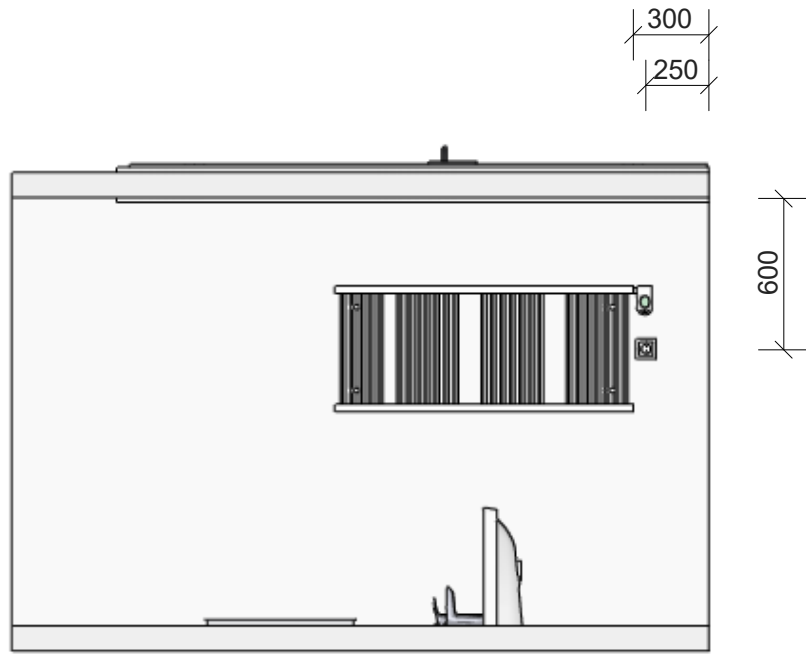

I:\01 LET OP! Weergegeven maten zijn bouwkundige maten\Nijmegen 67 appartementen Waalkwartier Blok F\Badkamer F414, F422, F430, F438, F446, F454, F462.isz
Gemaakt met Innoplus. Aan deze tekening kunnen geen rechten worden ontleend. Maten zijn ca. maten.

Huysinc	Huysinc Regterweistraat 5 4181 CE Waardenburg		Project: Nijmegen, 67 App. Waalkwartier Blok F	
			Ruimte / verdieping: Badkamer	
			Variant:	
	6-2-2024	1 : 30