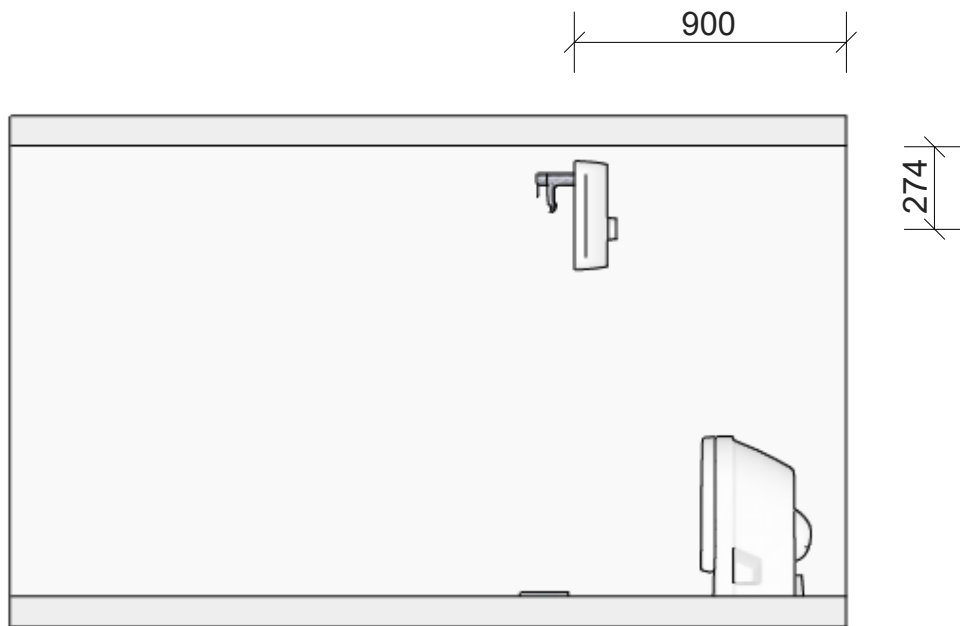

I:\01 LET OP! Weergegeven maten zijn bouwkundige maten\Nijmegen 67 appartementen Waalkwartier Blok F\Toilet F414, F422, F430, F438, F446, F454, F462.isz
Gemaakt met Innoplus. Aan deze tekening kunnen geen rechten worden ontleend. Maten zijn ca. maten.

Huysinc	Huysinc Regterweistraat 5 4181 CE Waardenburg		Project: Nijmegen, 67 App. Waalkwartier Blok F	
			Ruimte / verdieping: Toilet ruimte	
	1 : 25		Variant:	
	6-2-2024