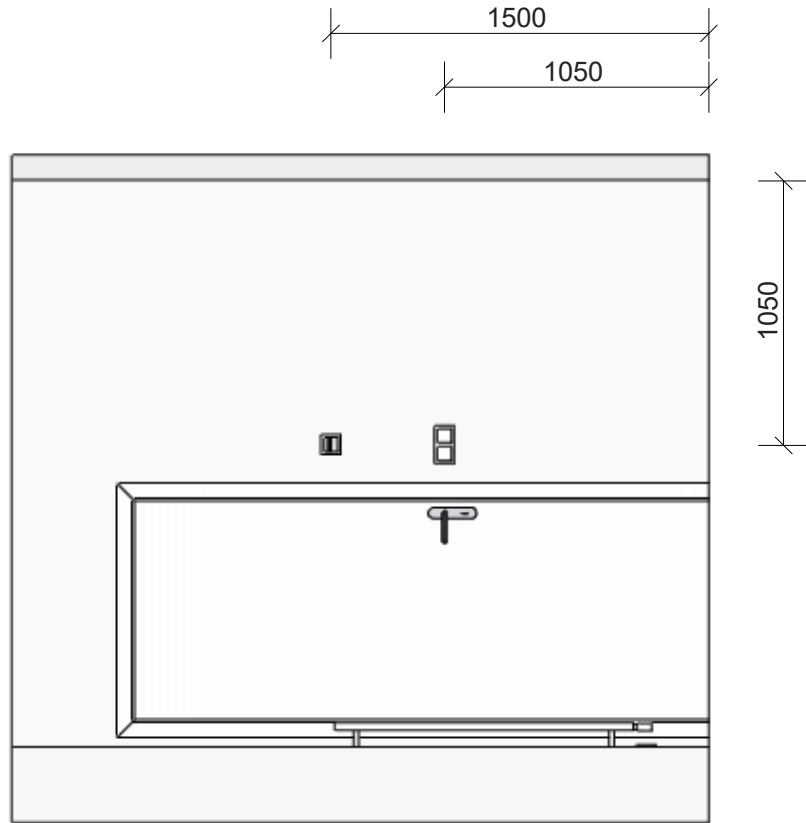

I:\01 LET OP! Weergegeven maten zijn bouwkundige maten\Nijmegen 67 appartementen Waalkwartier Blok F\Badkamer F414, F422, F430, F438, F446, F454, F462.isz
Gemaakt met InnoPlus. Aan deze tekening kunnen geen rechten worden ontleend. Maten zijn ca. maten.

Huysinc	Huysinc Regterweistraat 5 4181 CE Waardenburg		Project: Nijmegen, 67 App. Waalkwartier Blok F	
			Ruimte / verdieping: Badkamer	
	1 : 30		Variant:	
	6-2-2024