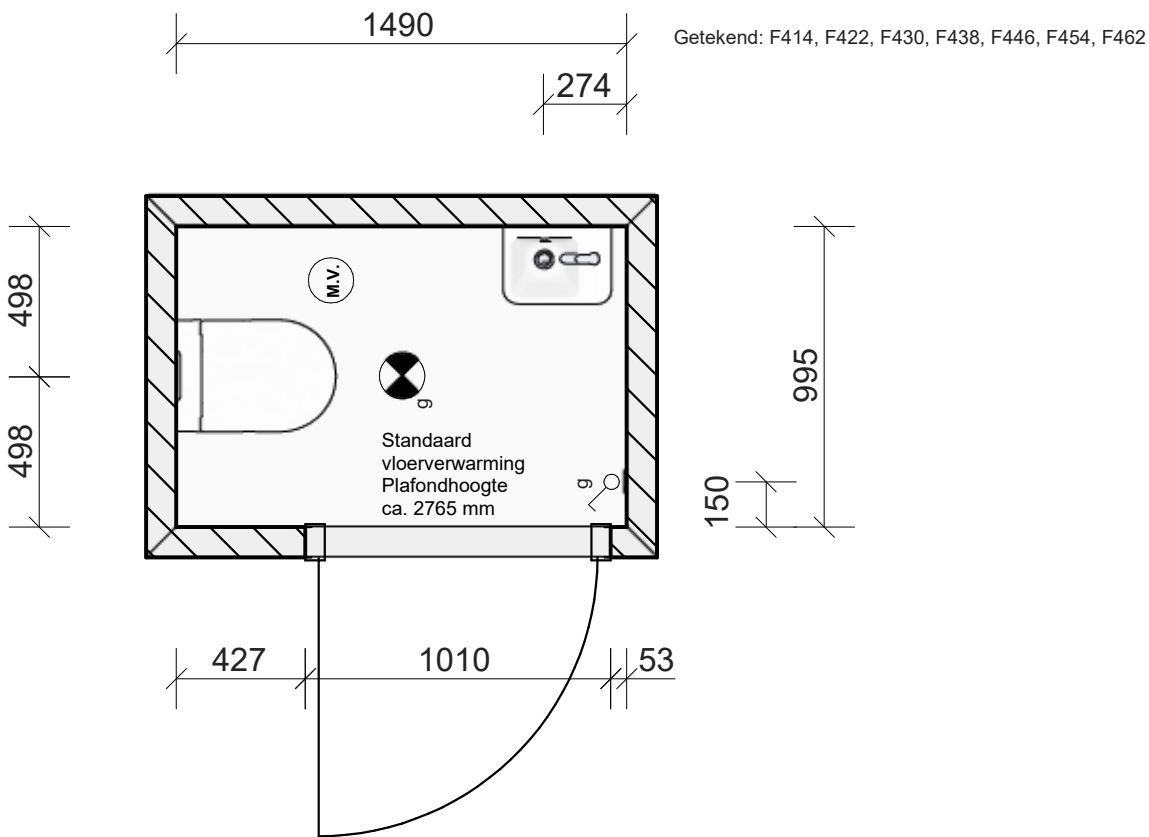

I:\01 LET OP! Weergegeven maten zijn bouwkundige maten\Nijmegen 67 appartementen Waalkwartier Blok F\Toilet F414, F422, F430, F438, F446, F454, F462.isz
Gemaakt met Innoplus. Aan deze tekening kunnen geen rechten worden ontleend. Maten zijn ca. maten.

Renvooi

Plafondlichtpunt

Schakelaar 1050 mm + vloer

Huysinc	Huysinc Regterweistraat 5 4181 CE Waardenburg		Project: Nijmegen, 67 App. Waalkwartier Blok F	
			Ruimte / verdieping: Toilet ruimte	
	1 : 25		Variant:	
	6-2-2024