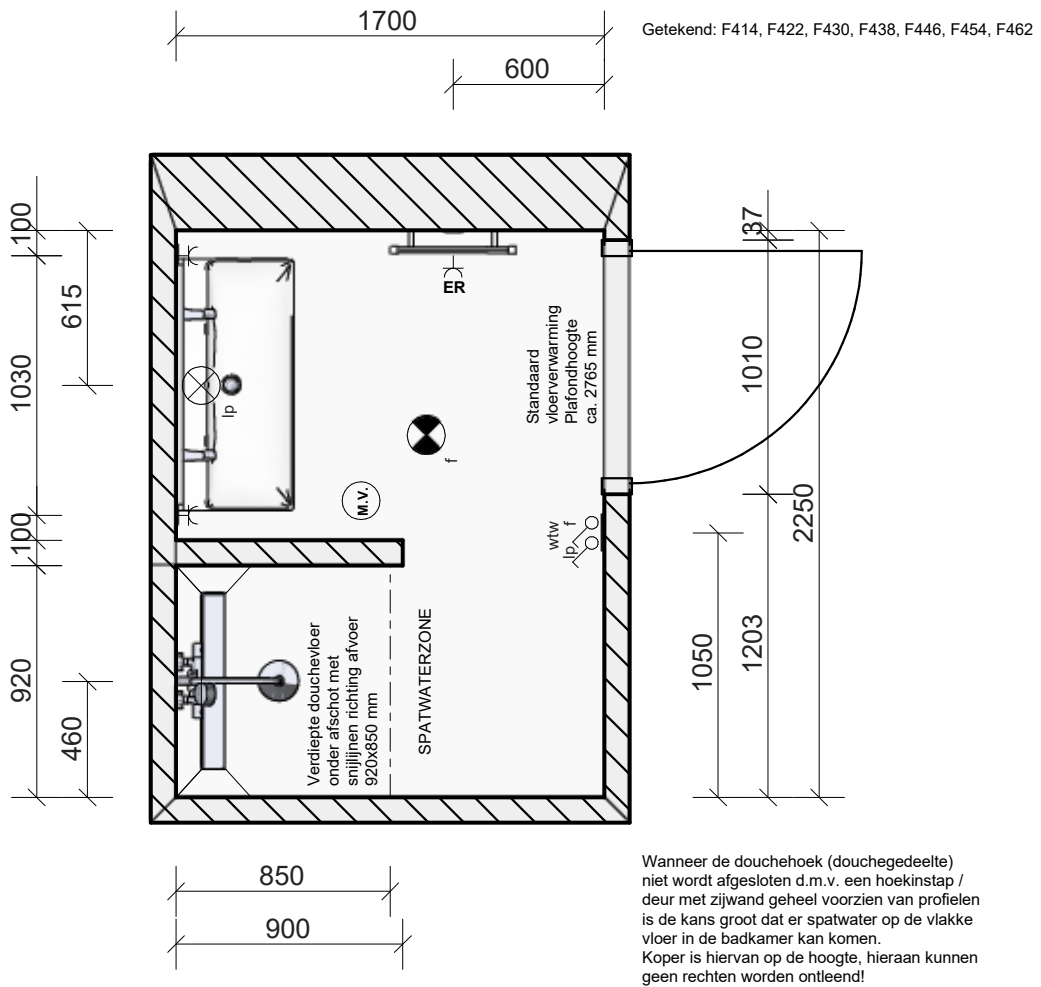

**Algemeen Renvooi**

-  Plafondlichtpunt
  -  Wandlichtpunt 1700mm + vloer
  -  Wcd 1050mm + vloer
  -  Serie schakelaar 1050mm + vloer
  -  Indicatieve positie MV afzuigpunt in plafond.  
definitieve positie n.t.b.
- ER = aansluitpunt elektrische radiator