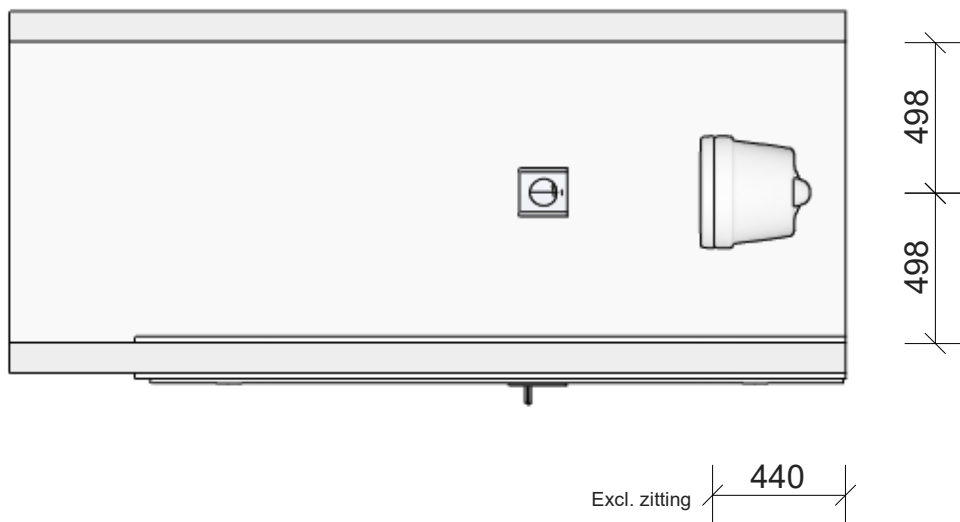

I:\01 LET OP! Weergegeven maten zijn bouwkundige maten\Nijmegen 67 appartementen Waalkwartier Blok F\Toilet F414, F422, F430, F438, F446, F454, F462.isz  
 Gemaakt met Innoplus. Aan deze tekening kunnen geen rechten worden ontleend. Maten zijn ca. maten.