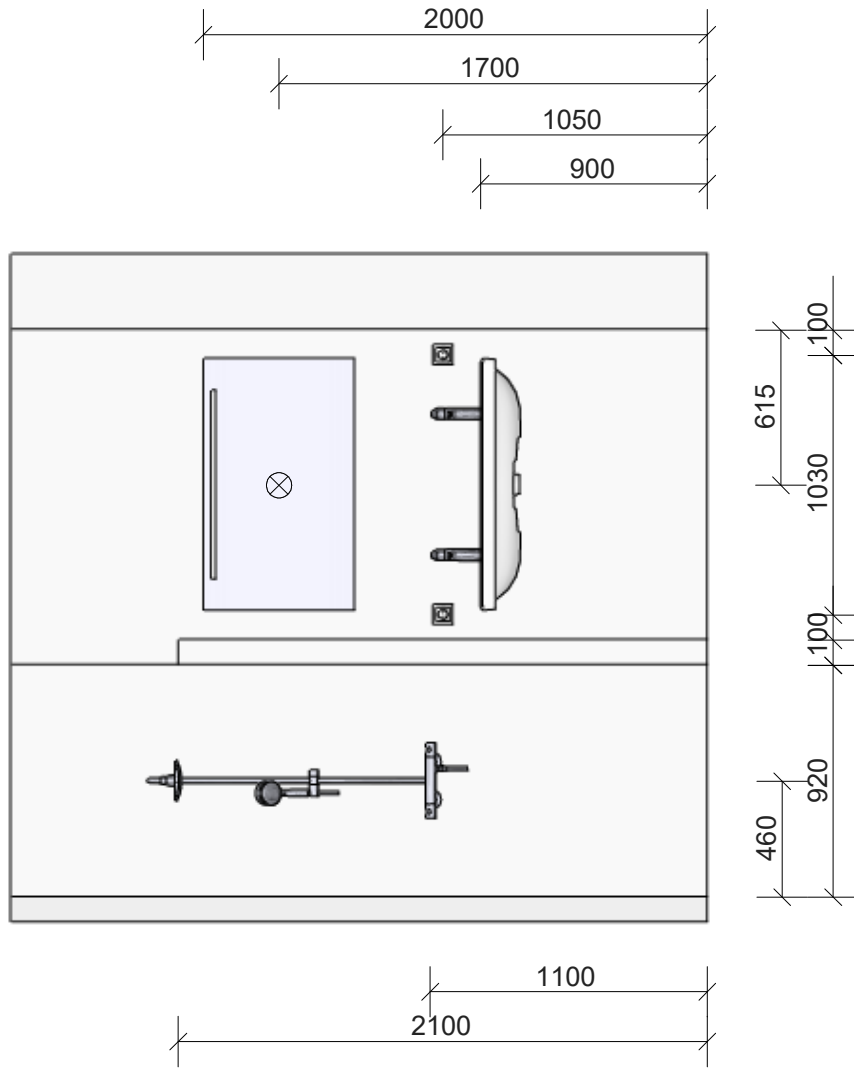

I:\01 LET OP! Weergegeven maten zijn bouwkundige maten\Nijmegen 67 appartementen Waalkwartier Blok F\Badkamer F414, F422, F430, F438, F446, F454, F462.isz
Gemaakt met InnoPlus. Aan deze tekening kunnen geen rechten worden ontleend. Maten zijn ca. maten.

Huysinc	Huysinc Regterweistraat 5 4181 CE Waardenburg		Project: Nijmegen, 67 App. Waalkwartier Blok F	
			Ruimte / verdieping: Badkamer	
			Variant:	
	6-2-2024	1 : 30