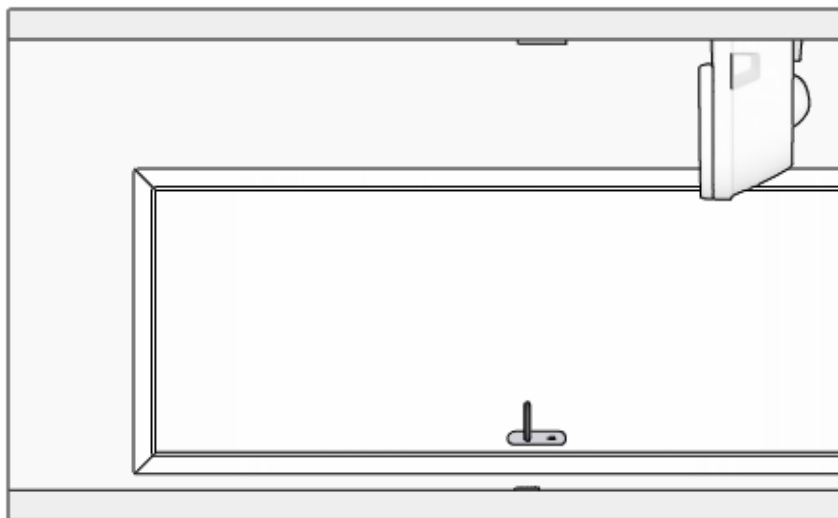

I:\01 LET OP! Weergegeven maten zijn bouwkundige maten\Nijmegen 67 appartementen Waalkwartier Blok F\Toilet F414, F422, F430, F438, F446, F454, F462.isz
Gemaakt met Innoplus. Aan deze tekening kunnen geen rechten worden ontleend. Maten zijn ca. maten.

Huysinc	Huysinc Regterweistraat 5 4181 CE Waardenburg		Project: Nijmegen, 67 App. Waalkwartier Blok F	
			Ruimte / verdieping: Toilet ruimte	
			Variant:	
	6-2-2024		1 : 25