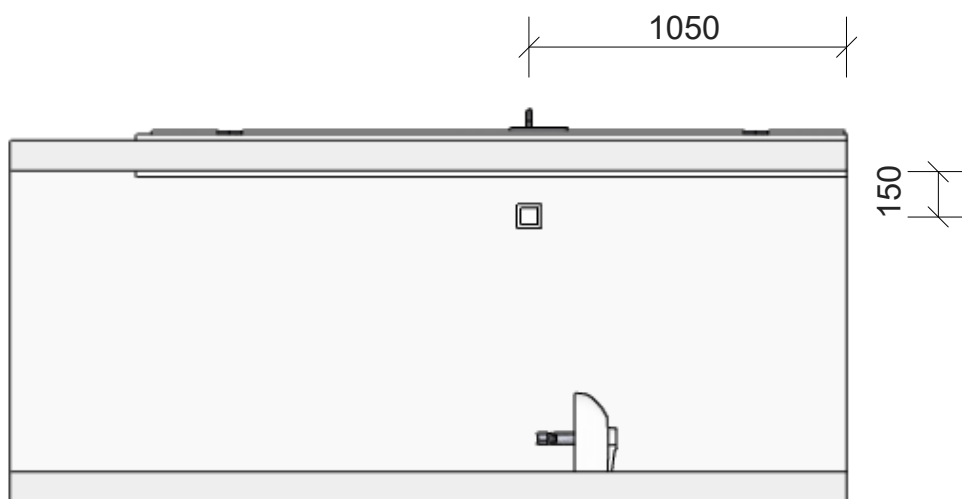

I:\01 LET OP! Weergegeven maten zijn bouwkundige maten\Nijmegen 67 appartementen Waalkwartier Blok F\Toilet F414, F422, F430, F438, F446, F454, F462.isz
Gemaakt met Innoplus. Aan deze tekening kunnen geen rechten worden ontleend. Maten zijn ca. maten.

Huysinc	Huysinc Regterweistraat 5 4181 CE Waardenburg		Project: Nijmegen, 67 App. Waalkwartier Blok F	
			Ruimte / verdieping: Toilet ruimte	
			Variant:	
	6-2-2024	1 : 25