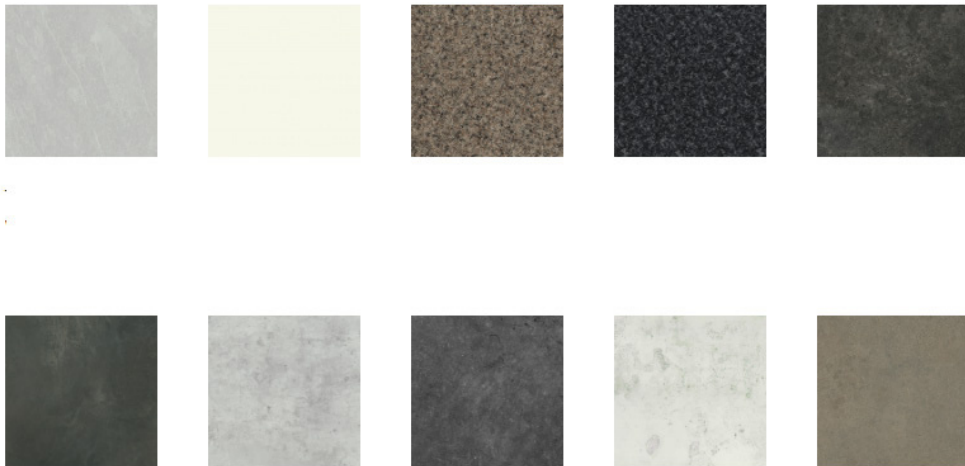

Werkblad

De SieMatic keuken is uitgerust met een HPL Toplaminaat werkblad. Dit werkblad is verkrijgbaar in ruim 90 kleuren. Hieronder staan als voorbeeld de 10 meest verkochte kleuren van dit moment.

SHOWROOM